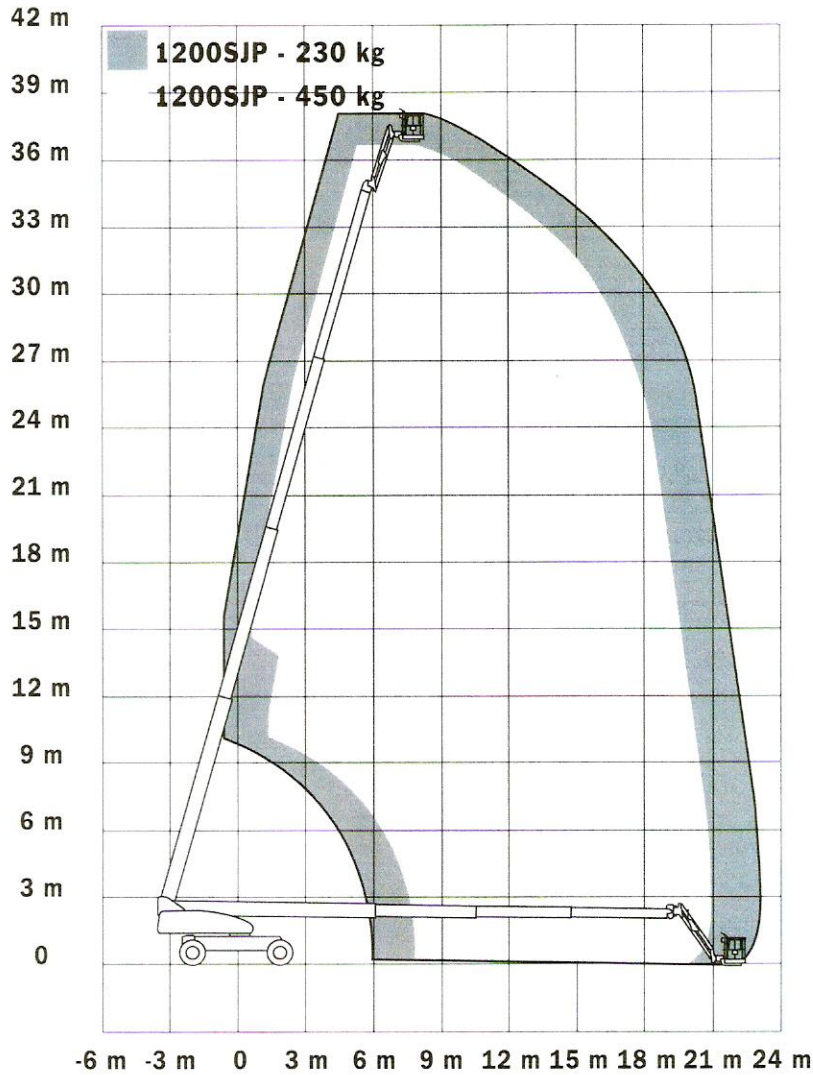

**W E R K B E R E I K E N S P E C I F I C A T I E S**

MAX. VERTICAAAL BEREIK	38,40 M	MAX. HEFVERMOGEN	230 - 450 KG
MAX. HORIZONTAAL BEREIK	22,86 M	EIGEN GEWICHT	18.650 KG
TRANSPORTAFMETINGEN (LxBxH)	F 10,64 x B 2,49 x E 3,05 M		
PLATFORMAFMETINGEN (LxB)	A 2,44 x 0,91 M		
AANDRIJVING	DIESEL		