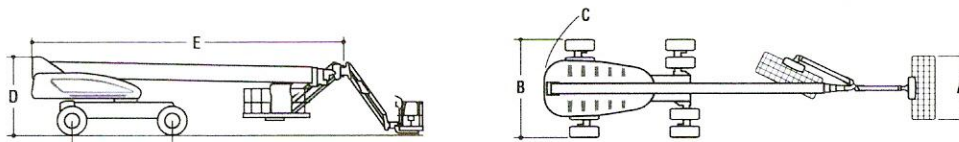

**W E R K B E R E I K E N S P E C I F I C A T I E S**

MAX. VERTICAAAL BEREIK	38,40 M	MAX. HEFVERMOGEN	230 - 450 KG
MAX. HORIZONTAAL BEREIK	22,86 M	EIGEN GEWICHT	18.650 KG
TRANSPORTAFMETINGEN (LxBxH)	F 10,64 x B 2,49 x E 3,05 M		
PLATFORMAFMETINGEN (LxB)	A 2,44 x 0,91 M		
AANDRIJVING	DIESEL		