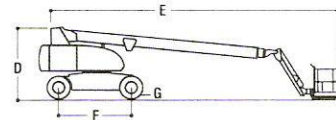

W E R K B E R E I K E N S P E C I F I C A T I E S

Met generator voor 230 volt in werkbak !

MAX. VERTICAAL BEREIK	28,00 M	MAX. HEFVERMOGEN	230 KG
MAX. HORIZONTAAL BEREIK	22,86 M	EIGEN GEWICHT	16.490 KG
TRANSPORTAFMETINGEN (LxBxH)	^E 12,19 x ^B 2,49 x ^D 3,05 M		
PLATFORMAFMETINGEN (LxB)	^A 2,44 x 0,91 M		
AANDRIJVING	DIESEL		