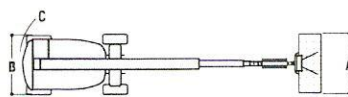

W E R K B E R E I K E N S P E C I F I C A T I E S

Met generator voor 230 volt in werkbak !

MAX. VERTICAAL BEREIK	28,00 M	MAX. HEFVERMOGEN	230 KG
MAX. HORIZONTAAL BEREIK	22,86 M	EIGEN GEWICHT	16.490 KG
TRANSPORTAFMETINGEN (LxBxH)	^E 12,19 x ^B 2,49 x ^D 3,05 M		
PLATFORMAFMETINGEN (LxB)	^A 2,44 x 0,91 M		
AANDRIJVING	DIESEL		