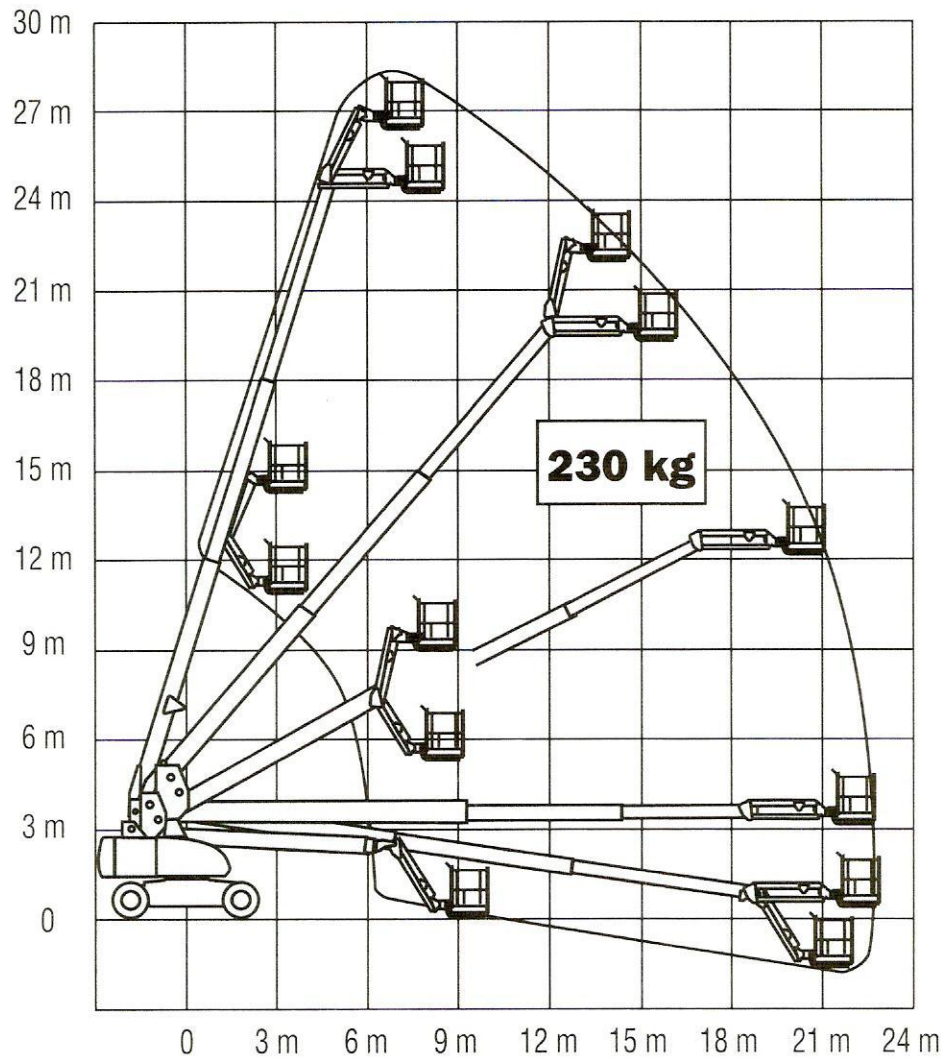

W E R K B E R E I K E N S P E C I F I C A T I E S

Met generator voor 230 volt in werkbak !

MAX. VERTICAAL BEREIK	28,00 M	MAX. HEFVERMOGEN	230 KG
MAX. HORIZONTAAL BEREIK	22,86 M	EIGEN GEWICHT	16.490 KG
TRANSPORTAFMETINGEN (LxBxH)	^E 12,19 x ^B 2,49 x ^D 3,05 M		
PLATFORMAFMETINGEN (LxB)	^A 2,44 x 0,91 M		
AANDRIJVING	DIESEL		