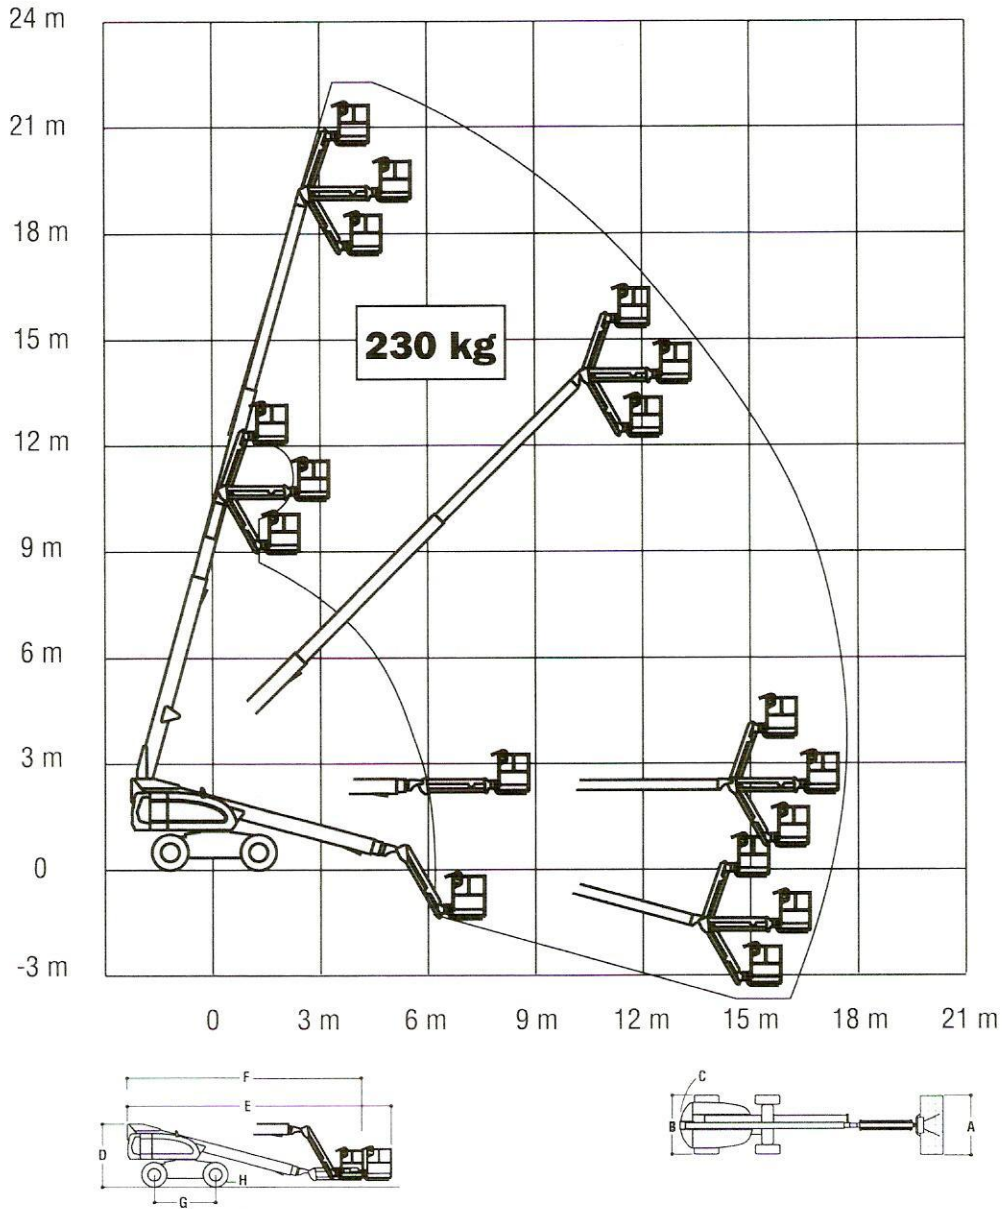

W E R K B E R E I K E N S P E C I F I C A T I E S

Met generator voor 230 volt in werkbak !

MAX. VERTICAAL BEREIK	21,90 M	MAX. HEFVERMOGEN	230 KG
MAX. HORIZONTAAL BEREIK	17,30 M	EIGEN GEWICHT	13.500 KG
TRANSPORTAFMETINGEN (LxBxH)	E 10,21 x B 2,44 x D 2,57 M		
PLATFORMAFMETINGEN (LxB)	A 1,83 x 0,91 M		
AANDRIJVING	DIESEL		