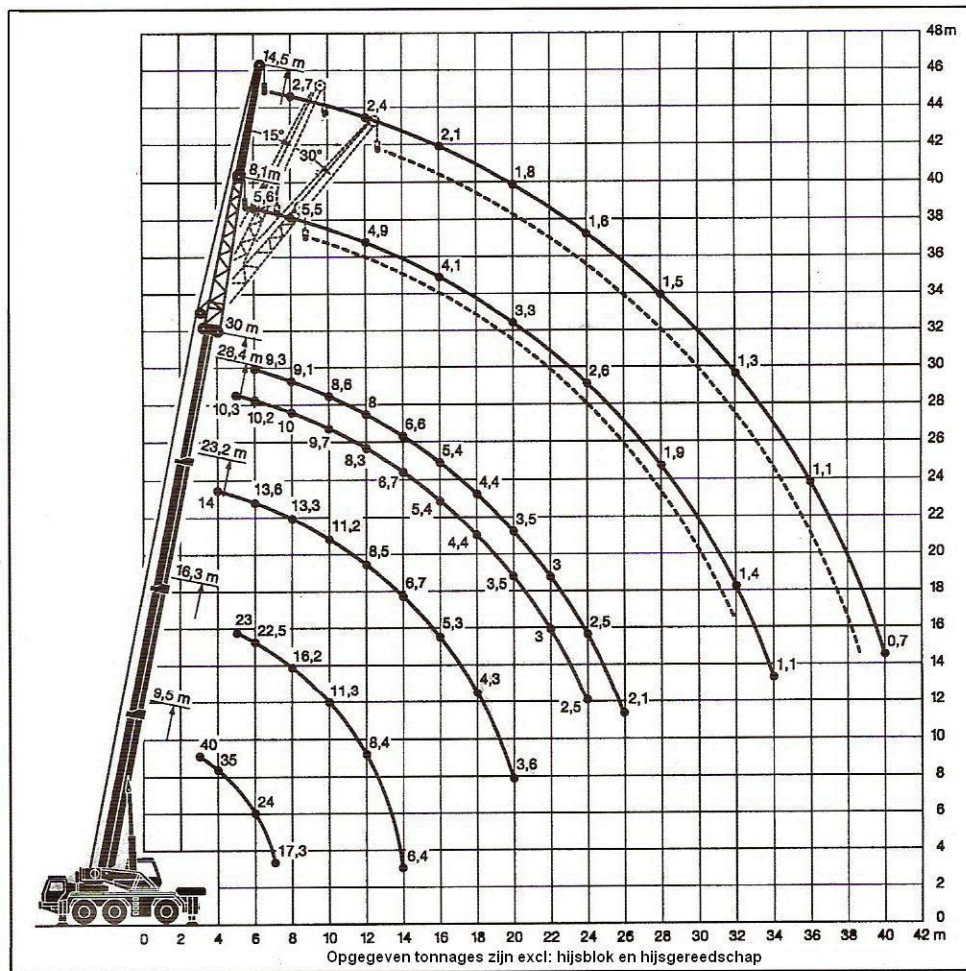

LTM 1045

Hijscapaciteit : 45 ton
 Giek lengte : 30 meter
 Jib : 8,3 meter
 Aangedreven : 6 x 6
 Breedte : 2,66 meter

45 ton
 30 meter
 14,5 meter
 6 x 4
 2,8 meter

Bandenmaat	A	A*	B	C	D	E
16 R 25	3670	3570	2660	2660	340	460
20.5 R25	3655	3555	2800	2273	335	445