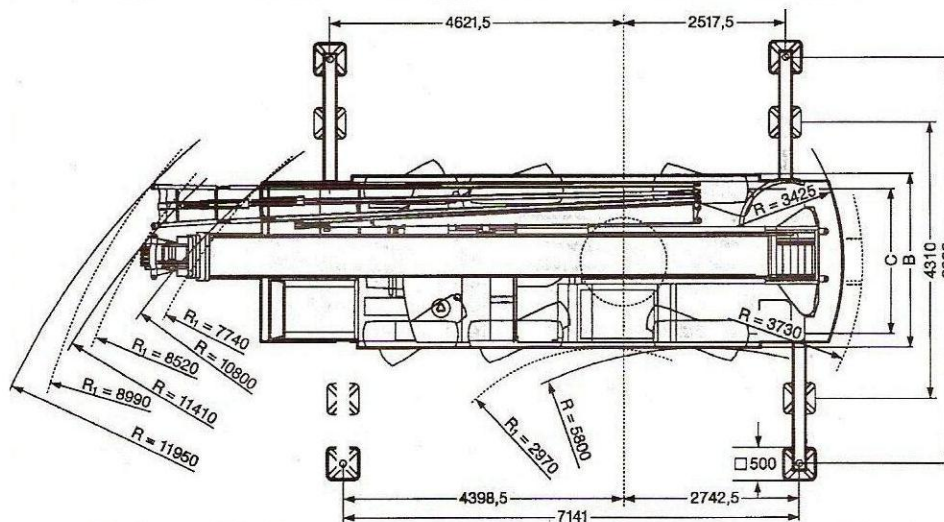

LTM 1045

Hijscapaciteit : 45 ton
 Giek lengte : 30 meter
 Jib : 8,3 meter
 Aangedreven : 6 x 6
 Breedte : 2,66 meter

45 ton
 30 meter
 14,5 meter
 6 x 4
 2,8 meter

Bandenmaat	A	A*	B	C	D	E
16 R 25	3670	3570	2660	2660	340	460
20.5 R25	3655	3555	2800	2273	335	445