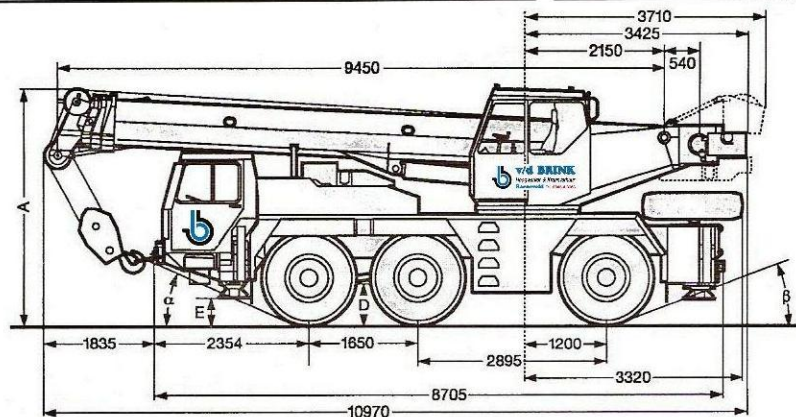

LTM 1045

Hijscapaciteit : 45 ton
 Giek lengte : 30 meter
 Jib : 8,3 meter
 Aangedreven : 6 x 6
 Breedte : 2,66 meter

45 ton
 30 meter
 14,5 meter
 6 x 4
 2,8 meter

Bandenmaat	A	A*	B	C	D	E
16 R 25	3670	3570	2660	2660	340	460
20.5 R25	3655	3555	2800	2273	335	445