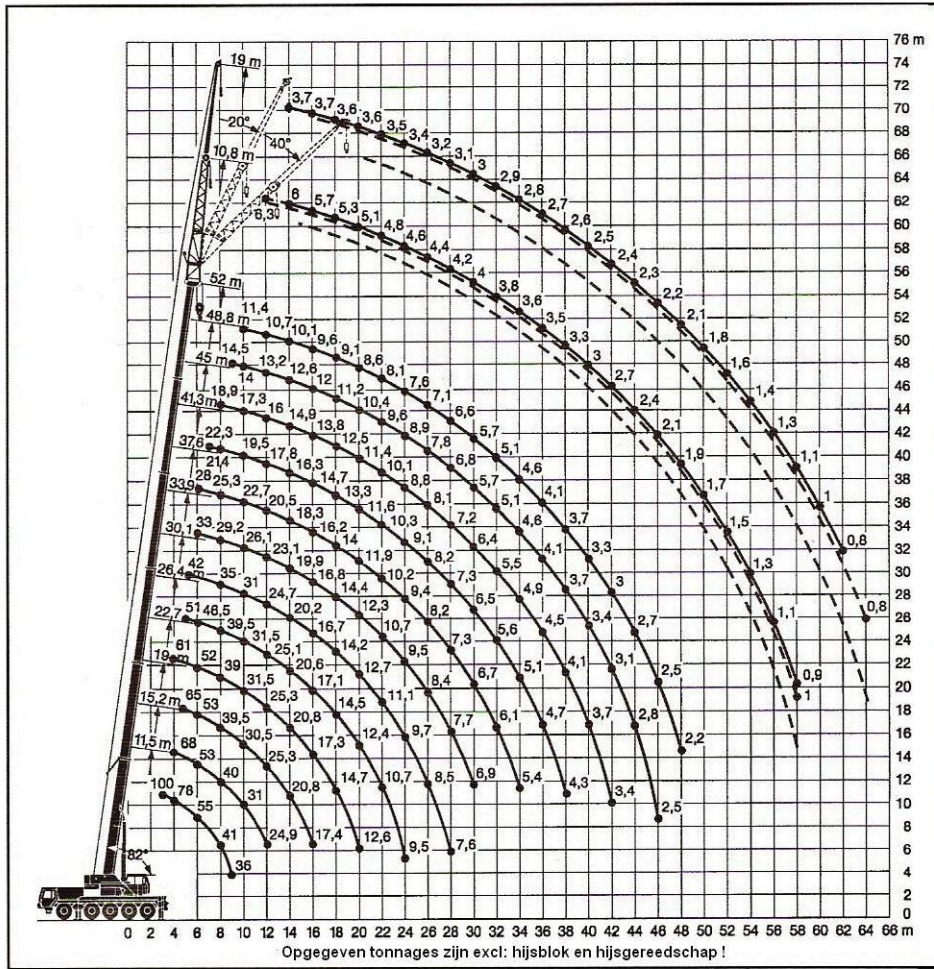

LTM 1100/2

Hijscapaciteit : 120 ton
 Mastlengte : 52 meter
 Jib : 19 meter
 Aangedreven : 10 x 8
 Breedte : 2,75 meter

Bandenmaat	A	A*	B	C	D	E	F	G	H
16 R 25	3995	3895	2310	1940	2035	3130	3705	430	345