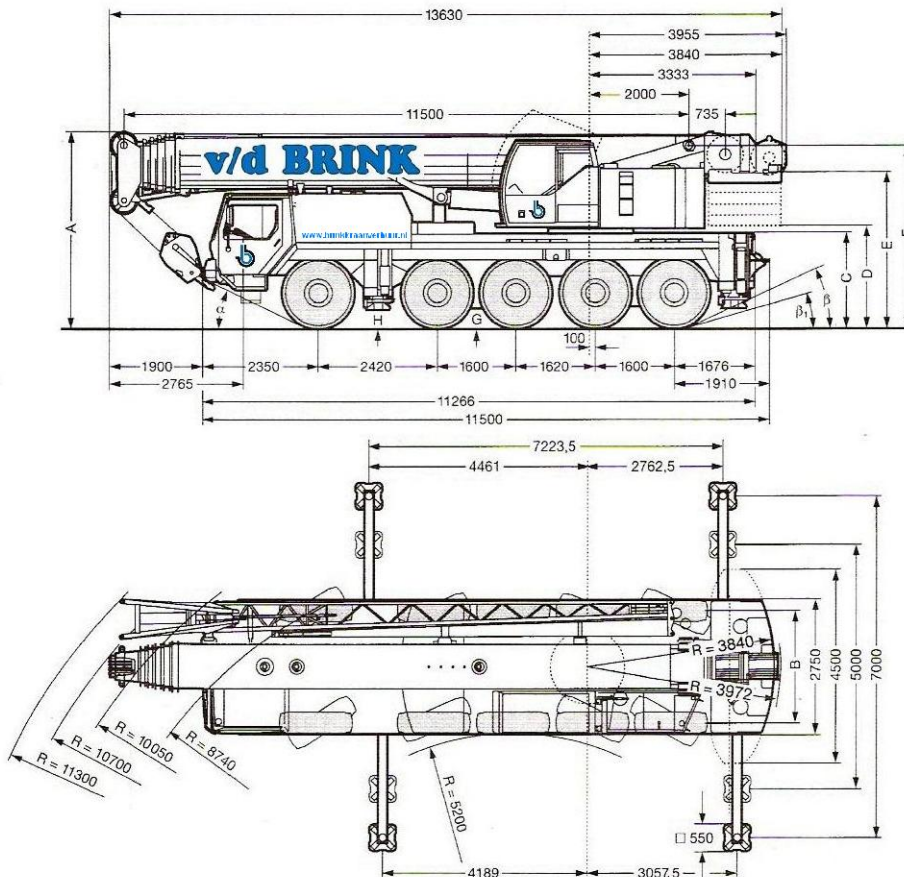

LTM 1100/2

Hijscapaciteit : 120 ton
 Mastlengte : 52 meter
 Jib : 19 meter
 Aangedreven : 10 x 8
 Breedte : 2,75 meter

Bandenmaat	A	A*	B	C	D	E	F	G	H
16 R 25	3995	3895	2310	1940	2035	3130	3705	430	345