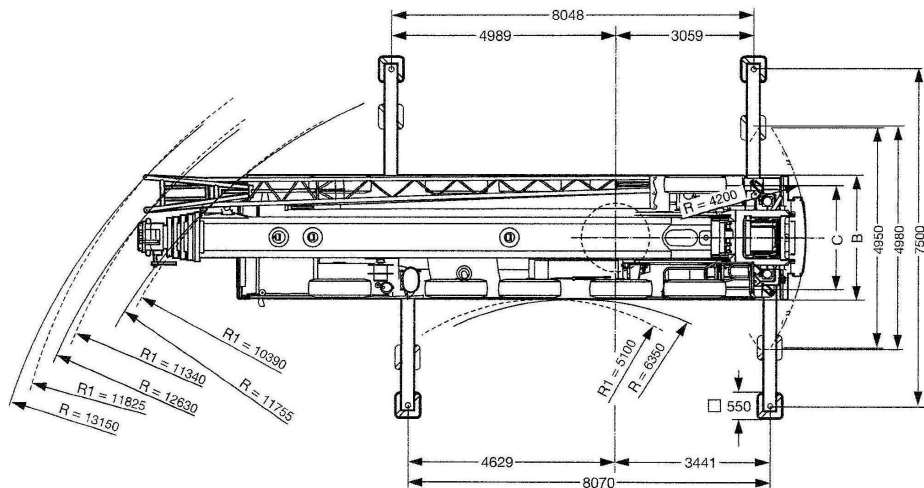

LTM 1130-5.1
 Hijscapaciteit : 160 ton
 Mastlengte : 60 meter
 Jib : 19 meter
 Aangedreven : 10x8
 Breedte : 2,85 meter

WWW.BRINKKRAANVERHUUR.NL

	A	A	B	C	D	E	F	G	H
20.5 R 25	4000	100 mm*	2850	2323	2050	3752	22°	14°	26°