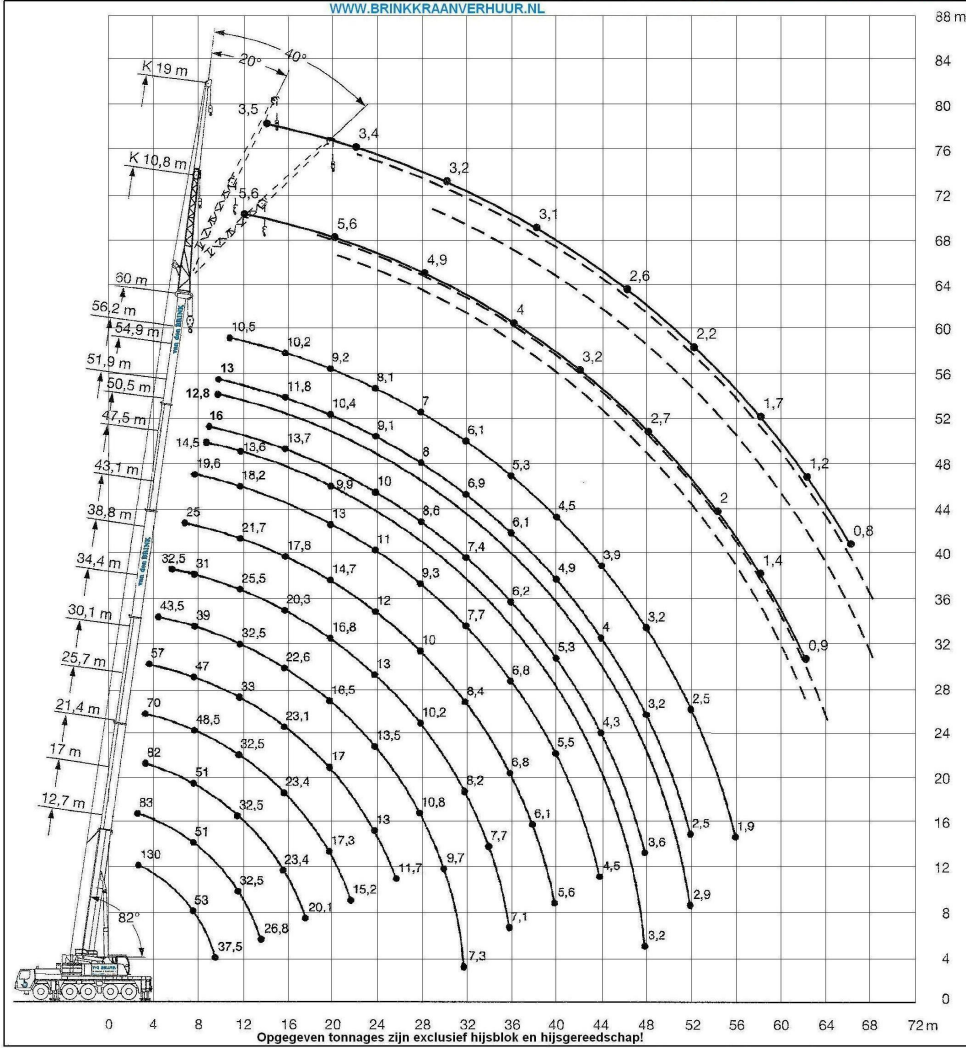

LTM 1130-5.1
 Hijscapaciteit : 160 ton
 Mastlengte : 60 meter
 Jib : 19 meter
 Aangedreven : 10x8
 Breedte : 2,85 meter

WWW.BRINKKRAANVERHUUR.NL

	A	A	B	C	D	E	F	G	H
20.5 R 25	4000	100 mm*	2850	2323	2050	3752	22°	14°	26°