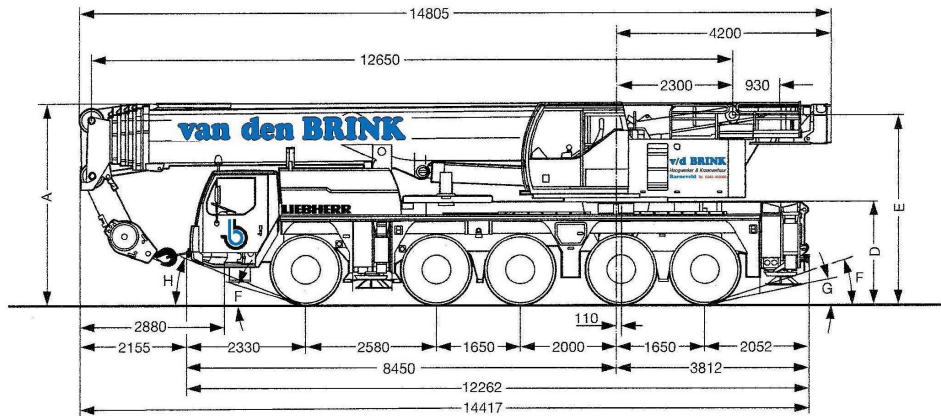

LTM 1130-5.1
 Hijscapaciteit : 160 ton
 Mastlengte : 60 meter
 Jib : 19 meter
 Aangedreven : 10x8
 Breedte : 2,85 meter

WWW.BRINKKRAANVERHUUR.NL

	A	A	B	C	D	E	F	G	H
20.5 R 25	4000	100 mm*	2850	2323	2050	3752	22°	14°	26°