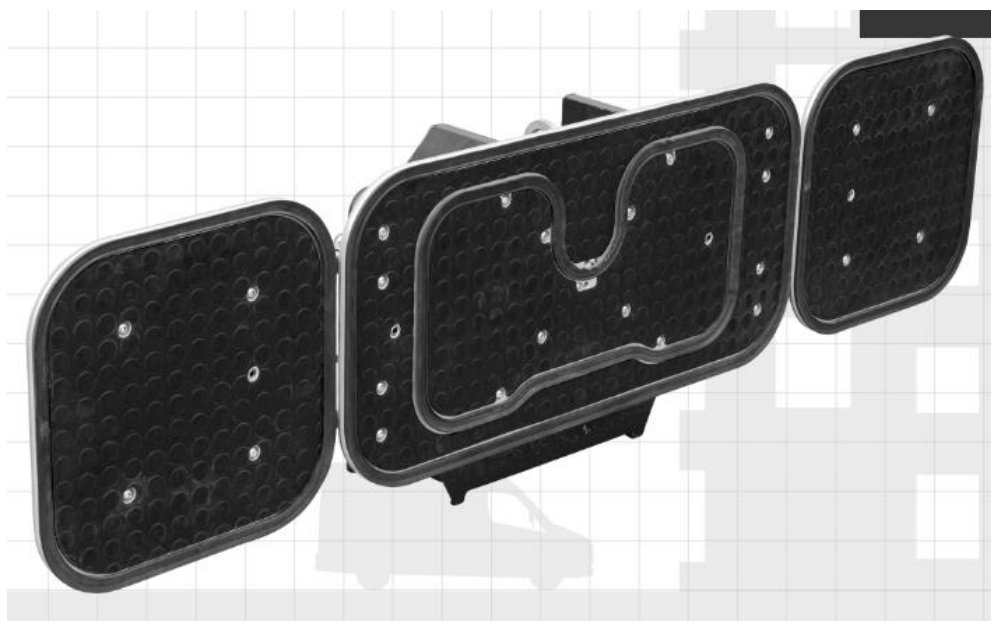

v/d BRINK

Hoogwerker & Kraanverhuur

Barneveld Tel. 0342-413068

Vacuümlifter VL500

W.L.L. : **500 kg**

Eigengewicht: 52 kg

Afm. zuignap: 1630 x 400mm

Rotatiebereik: 360°

W.L.L. : **500 kg**

Eigengewicht: 52 kg

Afm. zuignap: 1630 x 400mm

Rotatiebereik: 360°

Kantelbereik: 90°

Bediening: radiografisch

Vacuümpomp: accu 12V

v/d BRINK

Hoogwerker & Kraanverhuur

Barneveld Tel. 0342-413068

Vacuümlifter VL500

W.L.L. : **500 kg**

Eigengewicht: 52 kg

Afm. zuignap: 1630 x 400mm

Rotatiebereik: 360°

Kantelbereik: 90°