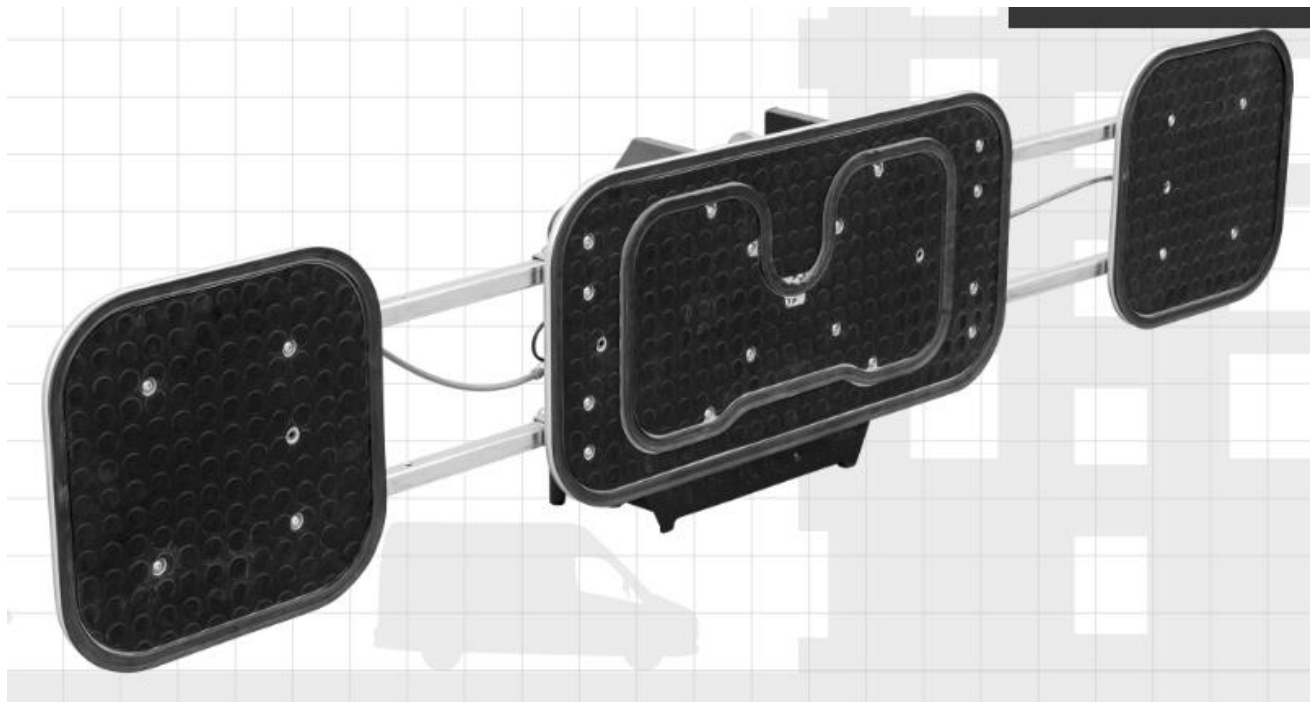

v/d BRINK

Hoogwerker & Kraanverhuur

Barneveld Tel. 0342-413068

Vacuümlifter VL500

W.L.L. : **500 kg**

Eigengewicht: 52 kg

Afm. zuignap: 1630 x 400mm

Rotatiebereik: 360°

Kantelbereik: 90°

Bediening: radiografisch

Vacuümpomp: accu 12V

www.brinkkraanverhuur.nl

v/d BRINK

Hoogwerker & Kraanverhuur

Barneveld Tel. 0342-413068

Vacuümlifter VL500

W.L.L. : **500 kg**

Eigengewicht: 52 kg

Afm. zuignap: 1630 x 400mm

Rotatiebereik: 360°

Kantelbereik: 90°

Bediening: radiografisch

Vacuümpomp: accu 12V

v/d BRINK

Hoogwerker & Kraanverhuur

Barneveld Tel. 0342-413068

Vacuümlifter VL500

W.L.L. : **500 kg**

Eigengewicht: 52 kg

Afm. zuignap: 1630 x 400mm

Rotatiebereik: 360°

Kantelbereik: 90°