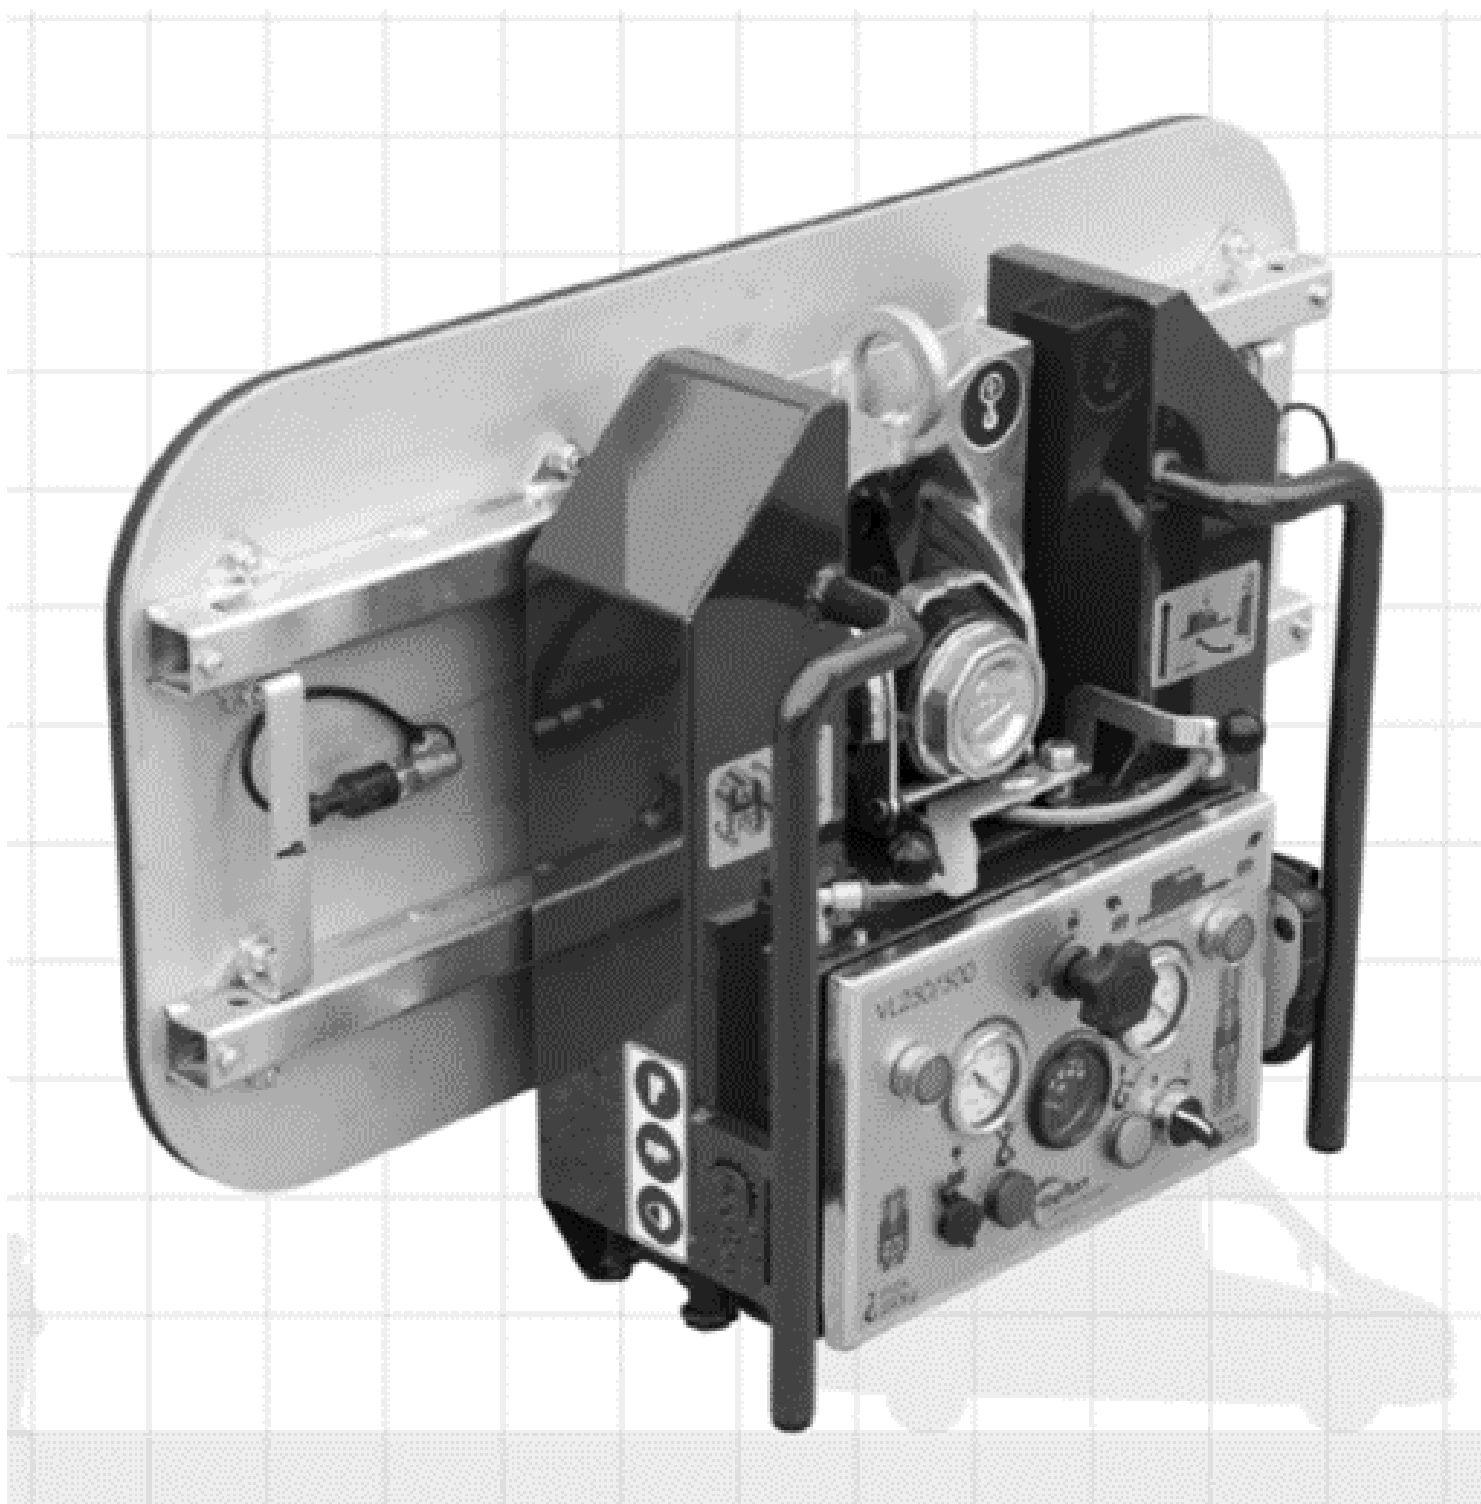

v/d BRINK

Hoogwerker & Kraanverhuur

Barneveld Tel. 0342-413068

Vacuümlifter VL250

W.L.L. : **250 kg**

Eigengewicht: 38 kg

Afm. zuignap: 800 x 400mm

Rotatiebereik: 360°

Kantelbereik: 90°

Bediening: radiografisch

Vacuümpomp: accu 12V

www.brinkkraanverhuur.nl

v/d BRINK

Hoogwerker & Kraanverhuur

Barneveld Tel. 0342-413068

Vacuümlifter VL250

W.L.L. : 250 kg

Eigengewicht: 38 kg

Afm. zuignap: 800 x 400mm

Rotatiebereik: 360°

Kantelbereik: 90°

Bediening: radiografisch

Vacuümpomp: accu 12V

www.brinkkraanverhuur.nl

Kantelbereik: 90°

Bediening: radiografisch

Vacuümpomp: accu 12V

www.brinkkraanverhuur.nl