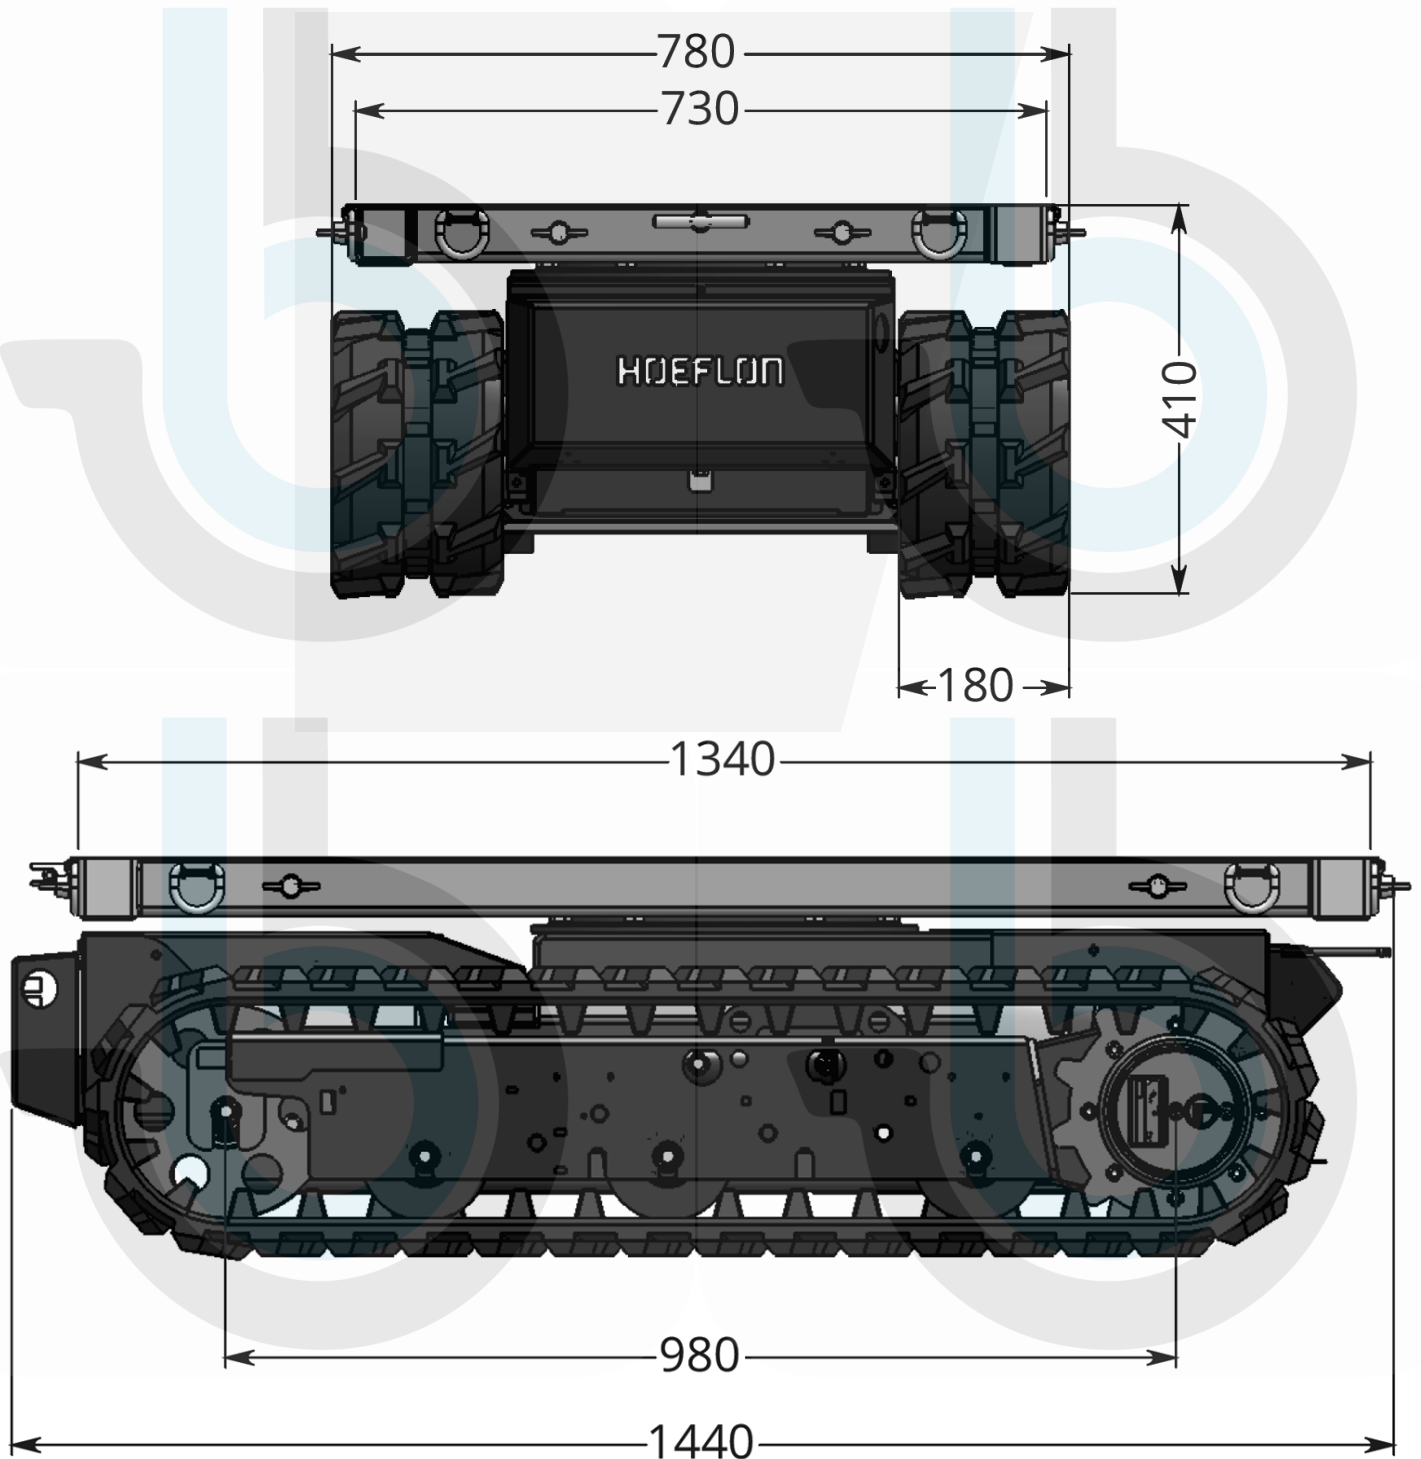

v/d BRINK

Hoogwerker & Kraanverhuur

Barneveld Tel. 0342-413068

Tracked Carrier TC1

Laadvermogen: **1200 kg**

Eigengewicht: 500 kg

Aandrijving: elektrisch (accu)

Onderstel: tracks (non-marking)

Bediening: radiografisch

Laadplatform: 1340 x 730mm

www.brinkkraanverhuur.nl

v/d BRINK

Hoogwerker & Kraanverhuur

Barneveld Tel. 0342-413068

Tracked Carrier TC1

Laadvermogen: 1200 kg

Eigengewicht: 500 kg

Aandrijving: elektrisch (accu)

Onderstel: tracks (non-marking)

Bediening: radiografisch

Laadplatform: 1340 x 730mm

www.brinkkraanverhuur.nl

v/d BRINK

Hoogwerker & Kraanverhuur

Barneveld Tel. 0342-413068

Tracked Carrier TC1

Laadvermogen: **1200 kg**

Eigengewicht: 500 kg

Aandrijving: elektrisch (accu)

Onderstel: tracks (non-marking)

Bediening: radiografisch

Laadplatform: 1340 x 730mm