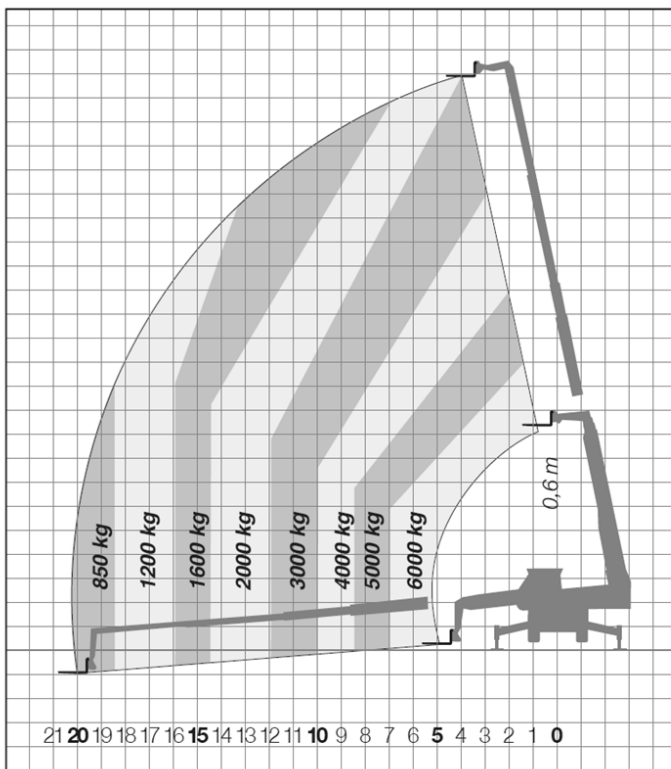

Aantal assen: 2

Hoofdmast: 24m

Hulpgiek: ?m + lier

Afmetingen ROTO 60.24 MCSS

A (mm)	7430	H (mm)	2490	P (mm)	3100
C (mm)	3200	L (mm)	5275	R (mm)	4450
E (mm)	5540	M (mm)	995	S (mm)	6500
F (mm)	300	N (mm)	3000		

www.brinkkraanverhuur.nl

v/d BRINK

Hoogwerker & Kraanverhuur

Barneveld Tel. 0342-413068

Roterende Verreiker

Hijscapaciteit: 6 ton

Eigengewicht: 18,8 ton

Aantal assen: 2

Hoofdmast: 24m

Hulpgiek: ?m + lier

24
23
22
21
20
19
18
17
16
15
14
13
12
11
10
9
8
7
6
5
4
3
2
1
0
-1

24
23
22
21
20
19
18
17
16
15
14
13
12
11
10
9
8
7
6
5
4
3
2
1
0
-1