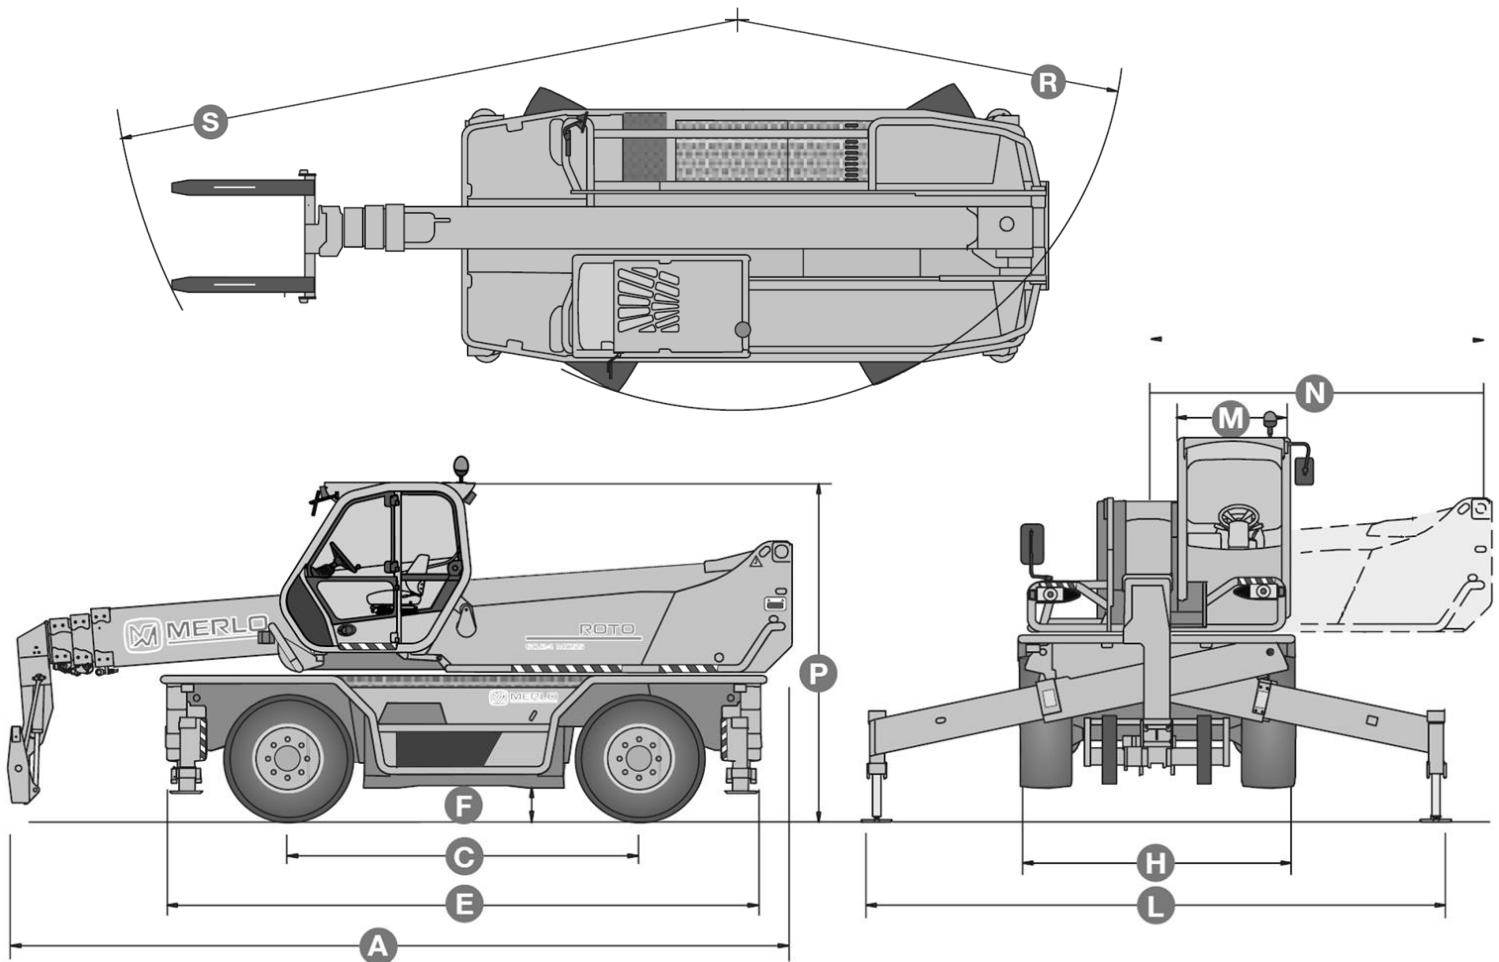

v/d BRINK

Hoogwerker & Kraanverhuur

Barneveld Tel. 0342-413068

Roterende Verreiker

Hijscapaciteit: 6 ton

Eigengewicht: 18,8 ton

Aantal assen: 2

Hoofdmast: 24m

Hulpgiek: ?m + lier

www.brinkkraanverhuur.nl

v/d BRINK

Hoogwerker & Kraanverhuur

Barneveld Tel. 0342-413068

Roterende Verreiker

Hijscapaciteit: 6 ton

Eigengewicht: 18,8 ton

Aantal assen: 2

Hoofdmast: 24m

Hulpgiek: ?m + lier

Afmetingen ROTO 60.24 MCSS

A (mm)	7430	H (mm)	2490	P (mm)	3100
C (mm)	3200	L (mm)	5275	R (mm)	4450
E (mm)	5540	M (mm)	995	S (mm)	6500
F (mm)	300	N (mm)	3000		