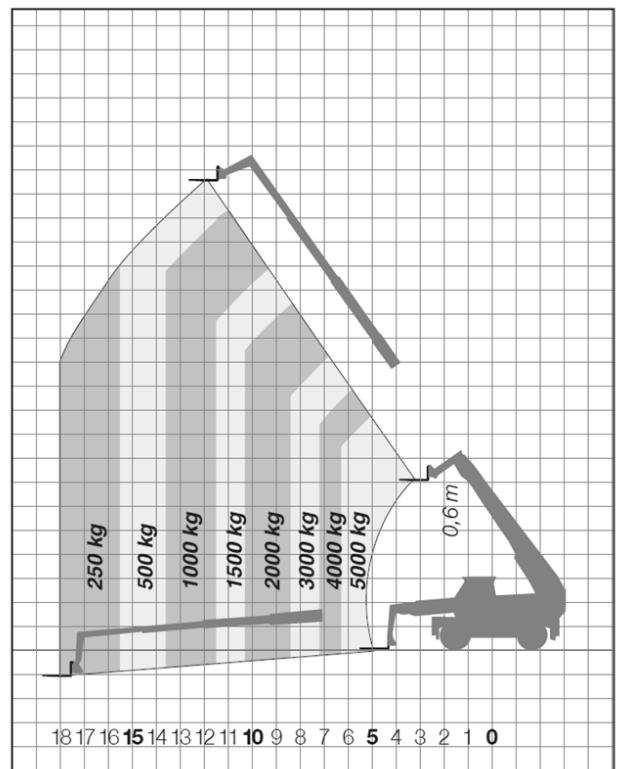

v/d BRINK

Hoogwerker & Kraanverhuur

Barneveld Tel. 0342-413068

Roterende Verreiker

Hijscapaciteit: 6 ton

Eigengewicht: 18,8 ton

Aantal assen: 2

Hoofdmast: 24m

Aantal assen: 2

Hoofdmast: 24m

Hulpgiek: ?m + lier

Afmetingen ROTO 60.24 MCSS

A (mm)	7430	H (mm)	2490	P (mm)	3100
C (mm)	3200	L (mm)	5275	R (mm)	4450
E (mm)	5540	M (mm)	995	S (mm)	6500
F (mm)	300	N (mm)	3000		

www.brinkkraanverhuur.nl

v/d BRINK

Hoogwerker & Kraanverhuur

Barneveld Tel. 0342-413068

Roterende Verreiker

Hijscapaciteit: 6 ton

Eigengewicht: 18,8 ton

Aantal assen: 2

Hoofdmast: 24m

Hulpgiek: ?m + lier

24
23
22
21
20
19
18
17
16
15
14
13
12
11
10
9
8
7
6
5
4
3
2
1
0
-1

24
23
22
21
20
19
18
17
16
15
14
13
12
11
10
9
8
7
6
5
4
3
2
1
0
-1