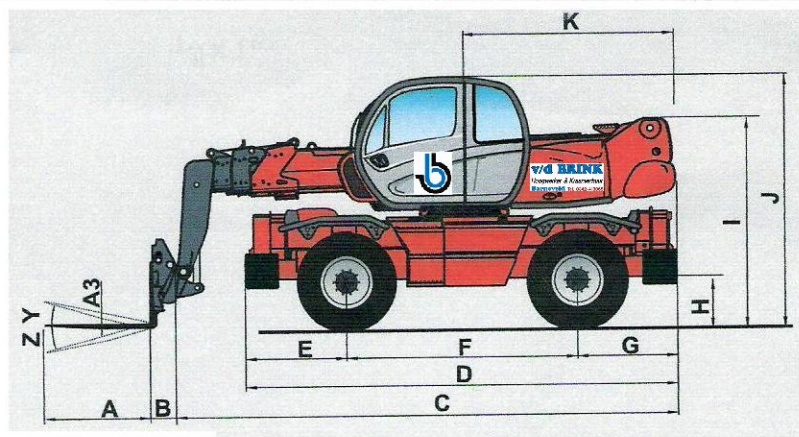

v/d BRINK
 Hoogwerker & Kraanverhuur
 Barneveld Tel. 0342-413068

A	1200
A1	150
A2	1320
A3	50
B	290
C	6490
D	5050
E	1155
F	2750
G	1155
H	380
I	2485
J	3050
K	2485
L	1930
M	2425
N	4700
O	5100
P	150
Q	4500
R	3800
S	4550
T	4040
U	6230
V	950
Y	12°
Z	105°