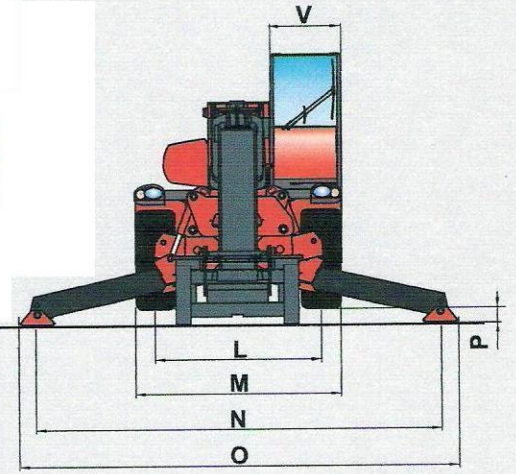

v/d BRINK
 Hoogwerker & Kraanverhuur
 Barneveld Tel. 0342-413068

A	1200
A1	150
A2	1320
A3	50
B	290
C	6490
D	5050
E	1155
F	2750
G	1155
H	380
I	2485
J	3050
K	2485
L	1930
M	2425
N	4700
O	5100
P	150
Q	4500
R	3800
S	4550
T	4040
U	6230
V	950
Y	12°
Z	105°