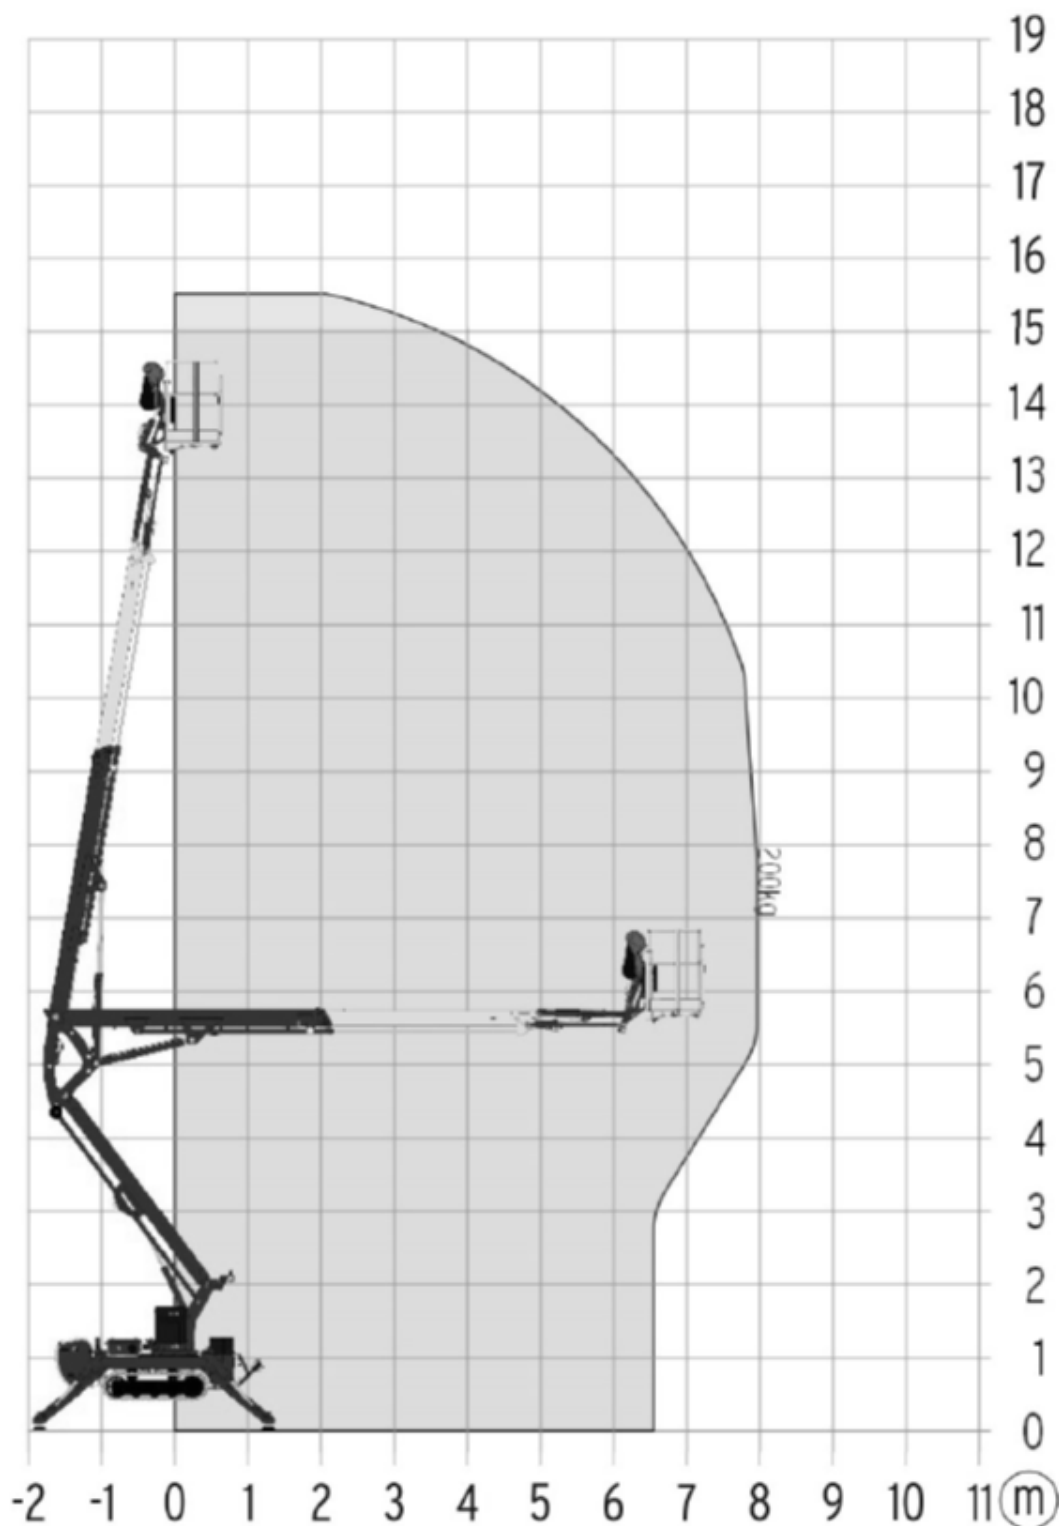

v/d BRINK

Hoogwerker & Kraanverhuur

Barneveld Tel. 0342-413068

Spinhoogwerker

Type: **SH15**

Werkhoogte: 15m

Zijdelings bereik: 8m

Hefvermogen: 200kg

Onderstel: rupsen

Brandstof: diesel / 230V

www.brinkkraanverhuur.nl