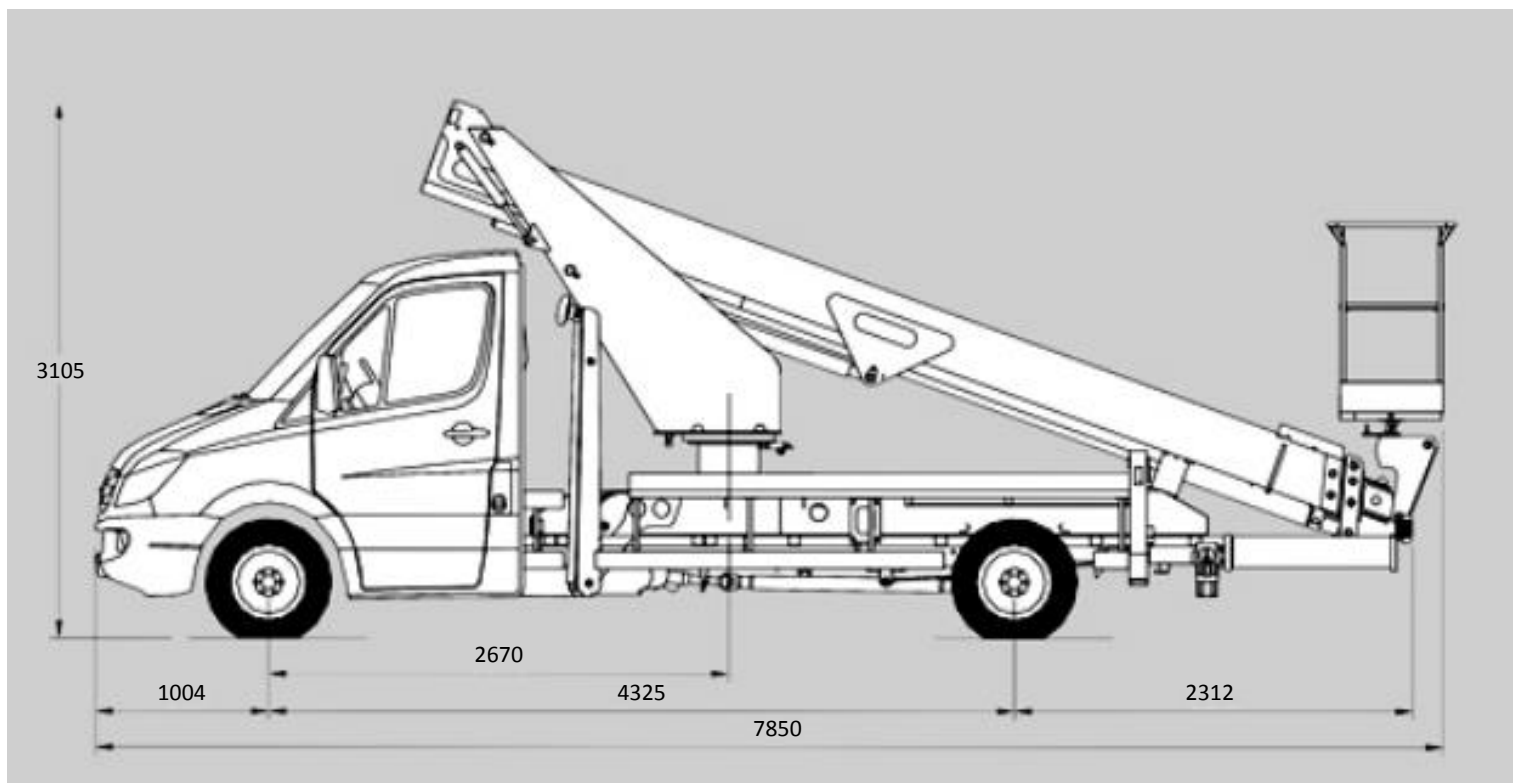

v/d BRINK

Hoogwerker & Kraanverhuur

Barneveld Tel. 0342-413068

Autohoogwerker

Type: **AH21T**

Werkhoogte: 21m

Zijdelings bereik: 7,5 - 9,5m

Hefvermogen: 80 - 200kg

Onderstel: banden

Brandstof: diesel

www.brinkkraanverhuur.nl