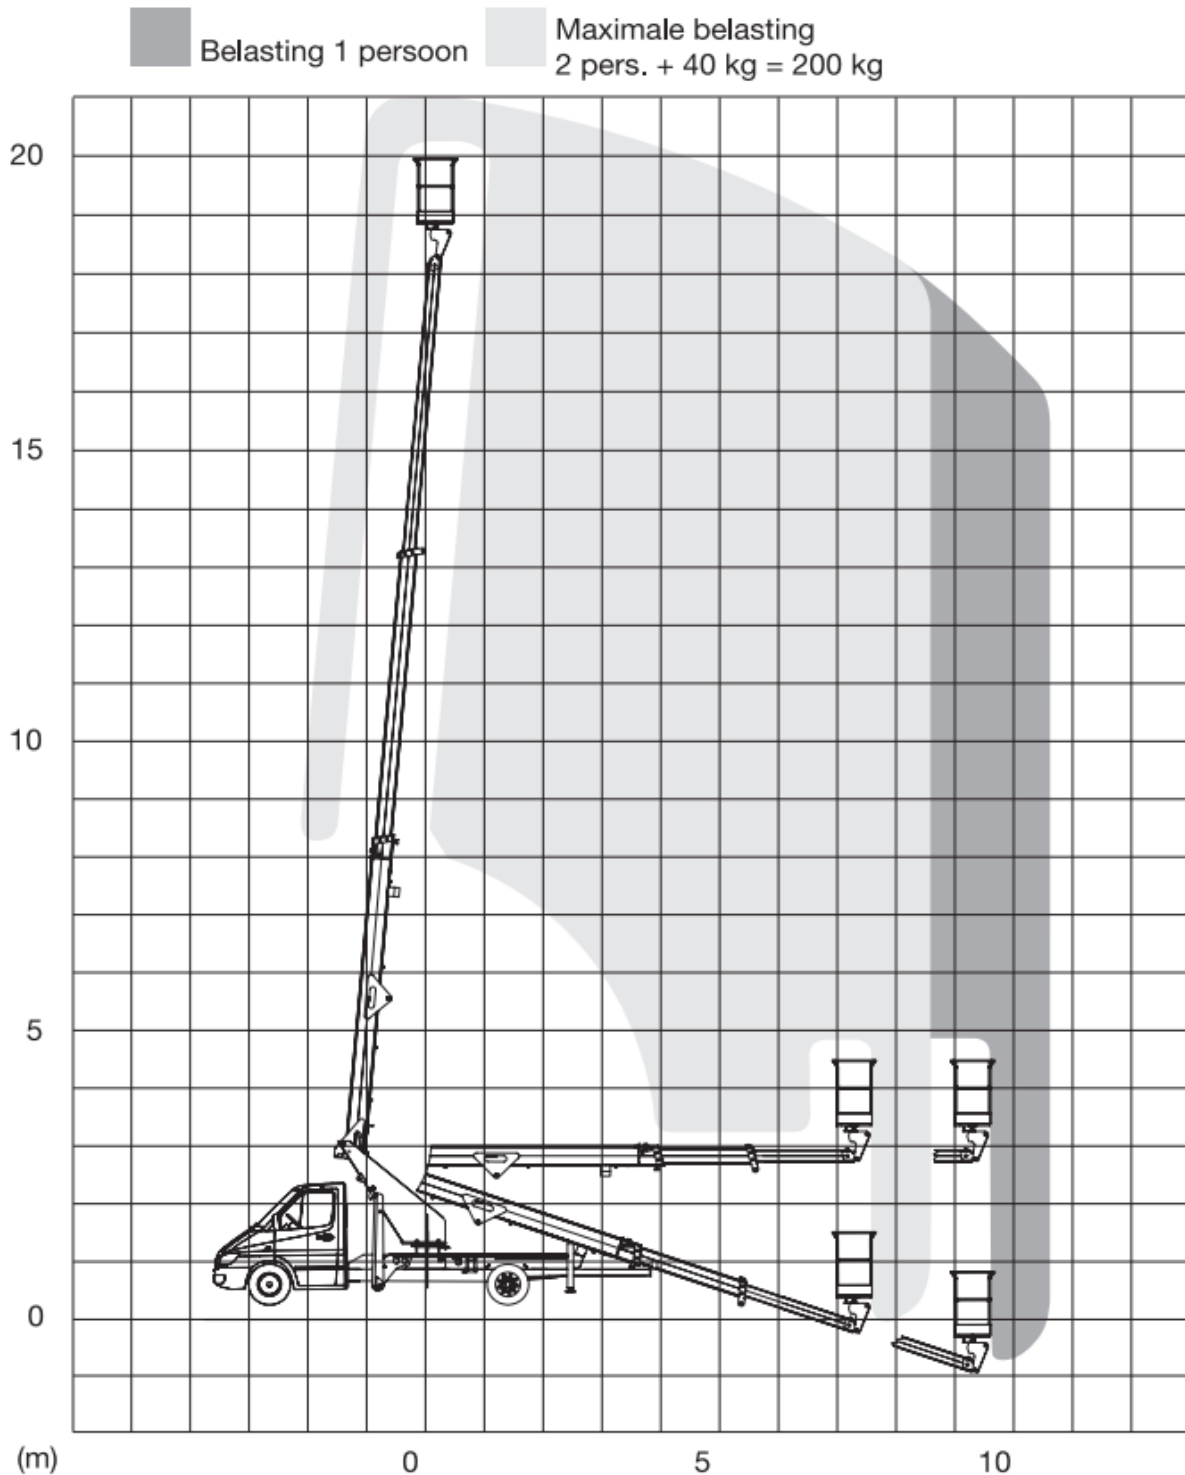

v/d BRINK

Hoogwerker & Kraanverhuur

Barneveld Tel. 0342-413068

Autohoogwerker

Type: **AH21T**

Werkhoogte: 21m

Zijdelings bereik: 7,5 - 9,5m

Hefvermogen: 80 - 200kg

Onderstel: banden

Brandstof: diesel

www.brinkkraanverhuur.nl