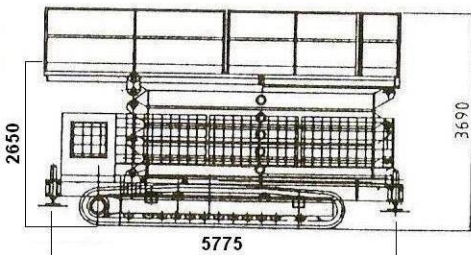

- \* Maximale hefcapaciteit: 2600 kg incl 6 pers.
- \* Maximale belasting op uitschuifbare gedeelte 300 kg gelijkmatig verdeeld
- \* Toelaatbare windsnelheid 12,5 m/sec
- \* Maximale scheefstand 3°

ACHTERZIJDE  
 MOTORZIJDE

VOORZIJDE

RIJRICHTING VOORUIT

zijwaarts uitschuifbaar tot ca 3900