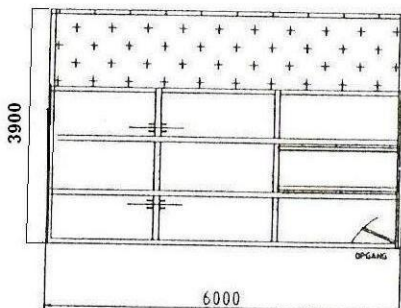

- * Maximale hefcapaciteit: 2600 kg incl 6 pers.
- * Maximale belasting op uitschuifbare gedeelte 300 kg gelijkmatig verdeeld
- * Toelaatbare windsnelheid 12,5 m/sec
- * Maximale scheefstand 3°

ACHTERZIJDE
 MOTORZIJDE

VOORZIJDE

RIJRICHTING VOORUIT

zijwaarts uitschuifbaar tot ca 3900