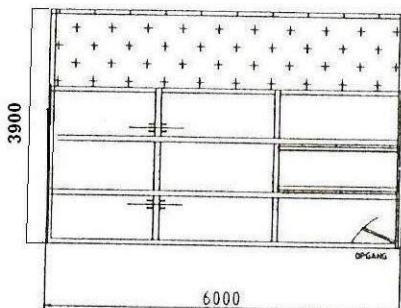

- \* Maximale hefcapaciteit: 2600 kg incl 6 pers.
- \* Maximale belasting op uitschuifbare gedeelte 300 kg gelijkmatig verdeeld
- \* Toelaatbare windsnelheid 12,5 m/sec
- \* Maximale scheefstand 3°

ACHTERZIJDE  
 MOTORZIJDE

VOORZIJDE

RIJRICHTING VOORUIT

zijwaarts uitschuifbaar tot ca 3900