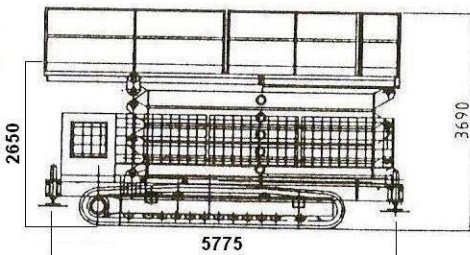

- * Maximale hefcapaciteit: 2600 kg incl 6 pers.
- * Maximale belasting op uitschuifbare gedeelte 300 kg gelijkmatig verdeeld
- * Toelaatbare windsnelheid 12,5 m/sec
- * Maximale scheefstand 3°

ACHTERZIJDE
 MOTORZIJDE

VOORZIJDE

RIJRICHTING VOORUIT

zijwaarts uitschuifbaar tot ca 3900