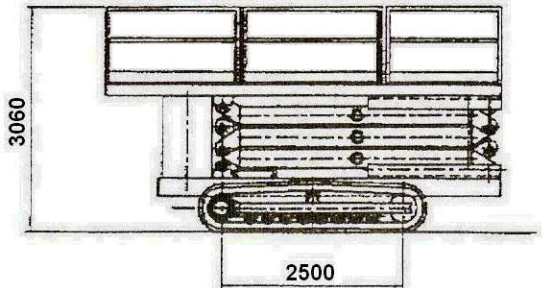

- * Maximale hefcapaciteit: 700 kg incl: 3 pers.
- * Maximale belasting op uitschuifbordes is 280 kg incl: 3 pers.
- * Niveauregeling om platform waterpas te zetten
- * Toelaatbare windsnelheid is 12,5 m/sec
- * Maximale toelaatbare scheefstand bedraagt 3 graden
- * Opstelling stationair en rijden op een voldoende vlakke draagkrachtige bodem
- * Toelaatbare rijhoogte bedraagt 6 meter
- * Gewicht: 8950 kg

zijwaarts uitschuifbaar tot ca 2900