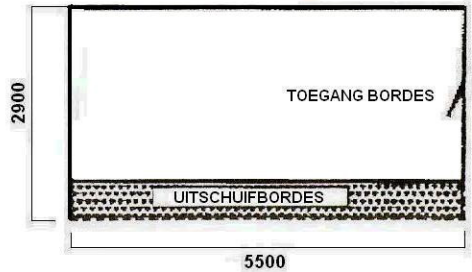

- * Maximale hefcapaciteit: 700 kg incl: 3 pers.
- * Maximale belasting op uitschuifbordes is 280 kg incl: 3 pers.
- * Niveauregeling om platform waterpas te zetten
- * Toelaatbare windsnelheid is 12,5 m/sec
- * Maximale toelaatbare scheefstand bedraagt 3 graden
- * Opstelling stationair en rijden op een voldoende vlakke draagkrachtige bodem
- * Toelaatbare rijhoogte bedraagt 6 meter
- * Gewicht: 8950 kg

zijwaarts uitschuifbaar tot ca 2900