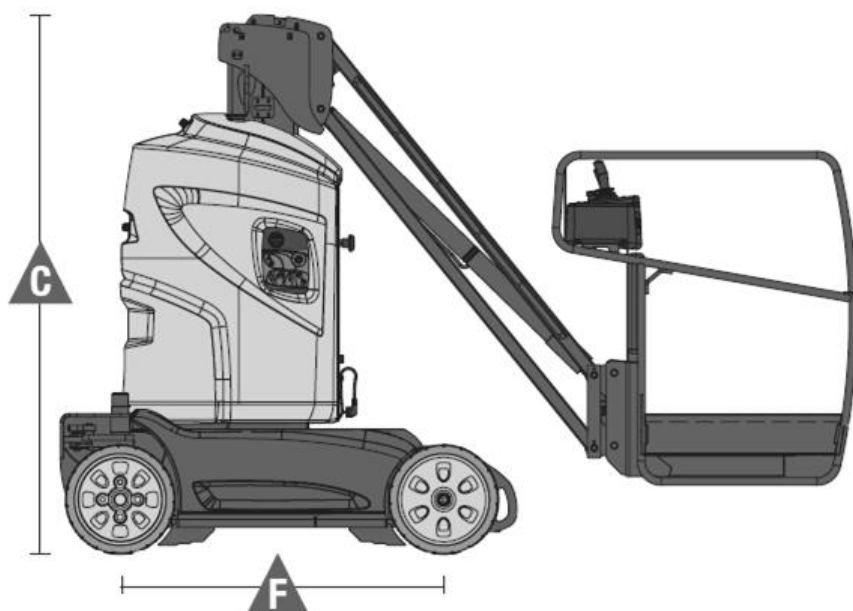

v/d BRINK

Hoogwerker & Kraanverhuur

Barneveld Tel. 0342-413068

Masthoogwerker

Type: **MH10E**

Werkhoogte: 10m

Zijdelings bereik: 3m

Hefvermogen: 230kg

Onderstel: wielen

Brandstof: accu

www.brinkkraanverhuur.nl