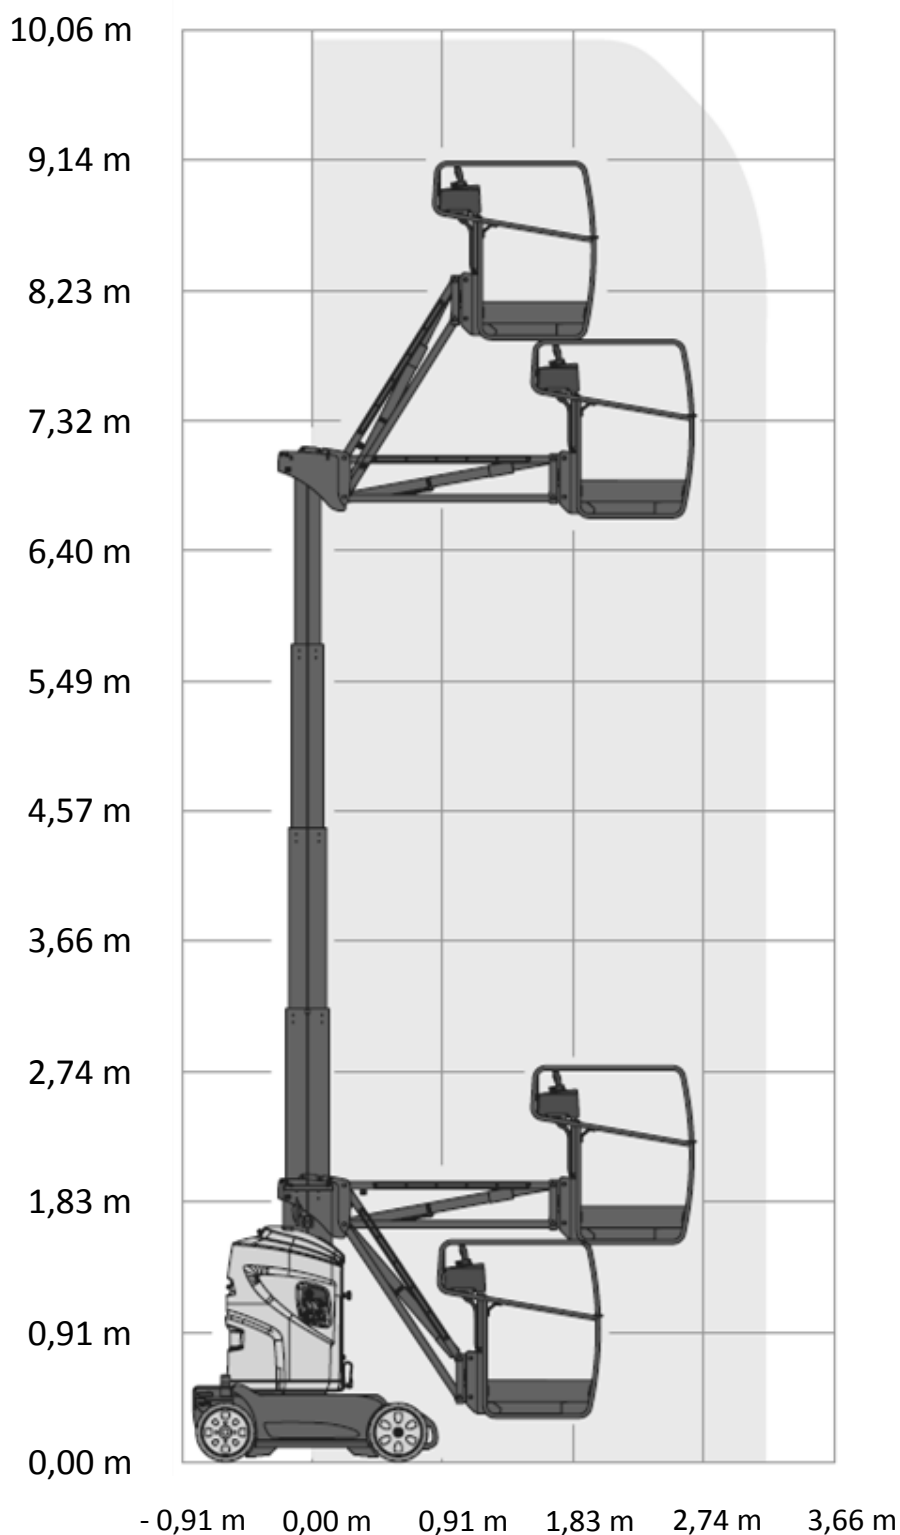

v/d BRINK

Hoogwerker & Kraanverhuur

Barneveld Tel. 0342-413068

Masthoogwerker

Type: **MH10E**

Werkhoogte: 10m

Zijdelings bereik: 3m

Hefvermogen: 230kg

Werkhoogte: 10m

Zijdelings bereik: 3m

Hefvermogen: 230kg

Onderstel: wielen

Brandstof: accu

www.brinkkraanverhuur.nl

v/d BRINK

Hoogwerker & Kraanverhuur

Barneveld Tel. 0342-413068

Masthoogwerker

Type: **MH10E**

Werkhoogte: 10m

Zijdelings bereik: 3m

Hefvermogen: 230kg

Onderstel: wielen

Brandstof: accu

Type:	
Categorie:	Masthoogwerker
Typenummer:	MH10E
Merk:	Genie
Model:	GR26J
Specificaties:	
Werkhoogte maximaal:	9,90 m
Vloerhoogte maximaal:	7,90 m
Vloerhoogte minimaal:	0,52 m
Zijdelings bereik maximaal:	3,00 m
Jib:	ja
Verticale jib rotatie:	70 ° omhoog + 70 ° omlaag
Rotatie:	350 °
Hefvermogen:	230 kg
Generator / 230V aansluitpunt in de werkbak:	nee / nee
Onderstel:	
Brandstof:	accu 24V + lader 230V
Aandrijving:	4x2 non-marking banden
Rijsnelheid maximaal:	4,5 km/h
Klimvermogen:	25 %
Scheefstand maximaal:	2 ° langs - 2 ° dwars
Werkomgeving:	binnen
Stempels:	nee
Zelfrijdend:	ja
Verrijdbare werkhoogte maximaal:	9,9 m
Afmetingen:	
Eigengewicht:	2835 kg
Breedte: (E)	1,14 m
Wielbasis: (F)	1,20 m
Transportlengte: (D)	2,76 m
Platformafmeting: (B x A)	0,75 m x 0,90 m
Doorrijhoogte minimaal: (C)	1,99 m
Bodemvrijheid: (G)	0,08 m