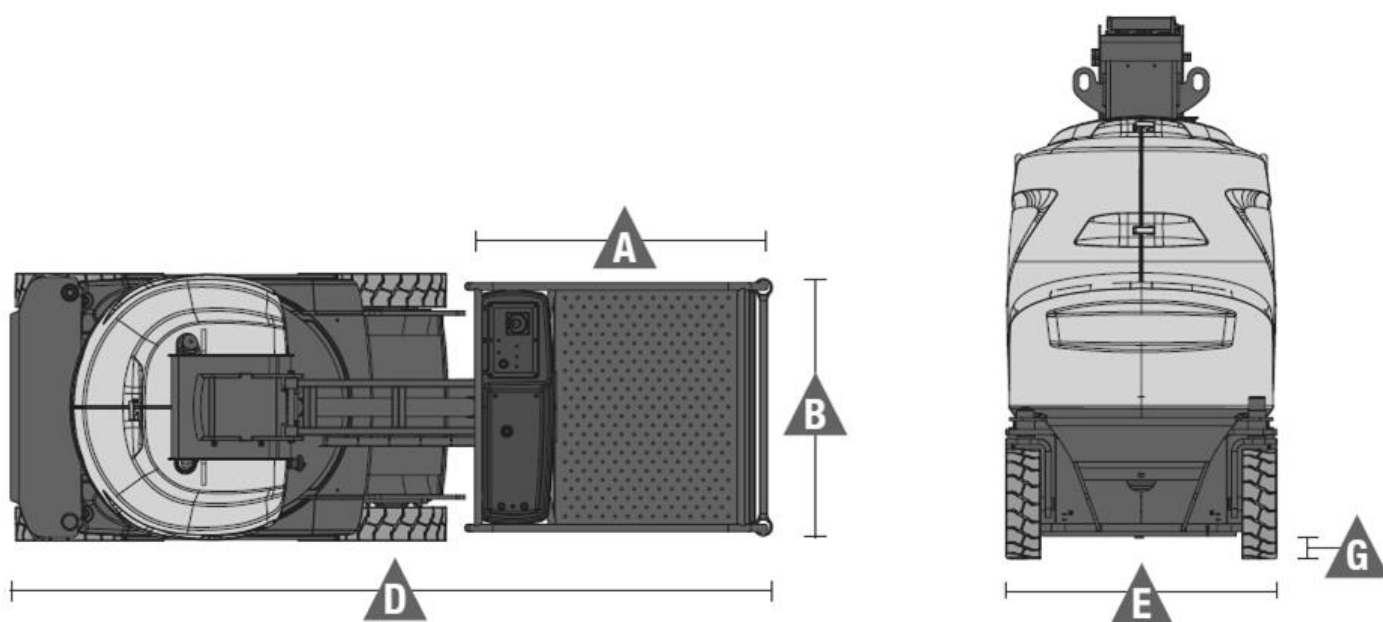

v/d BRINK

Hoogwerker & Kraanverhuur

Barneveld Tel. 0342-413068

Masthoogwerker

Type: **MH10E**

Werkhoogte: 10m

Zijdelings bereik: 3m

Hefvermogen: 230kg

Onderstel: wielen

Brandstof: accu

www.brinkkraanverhuur.nl