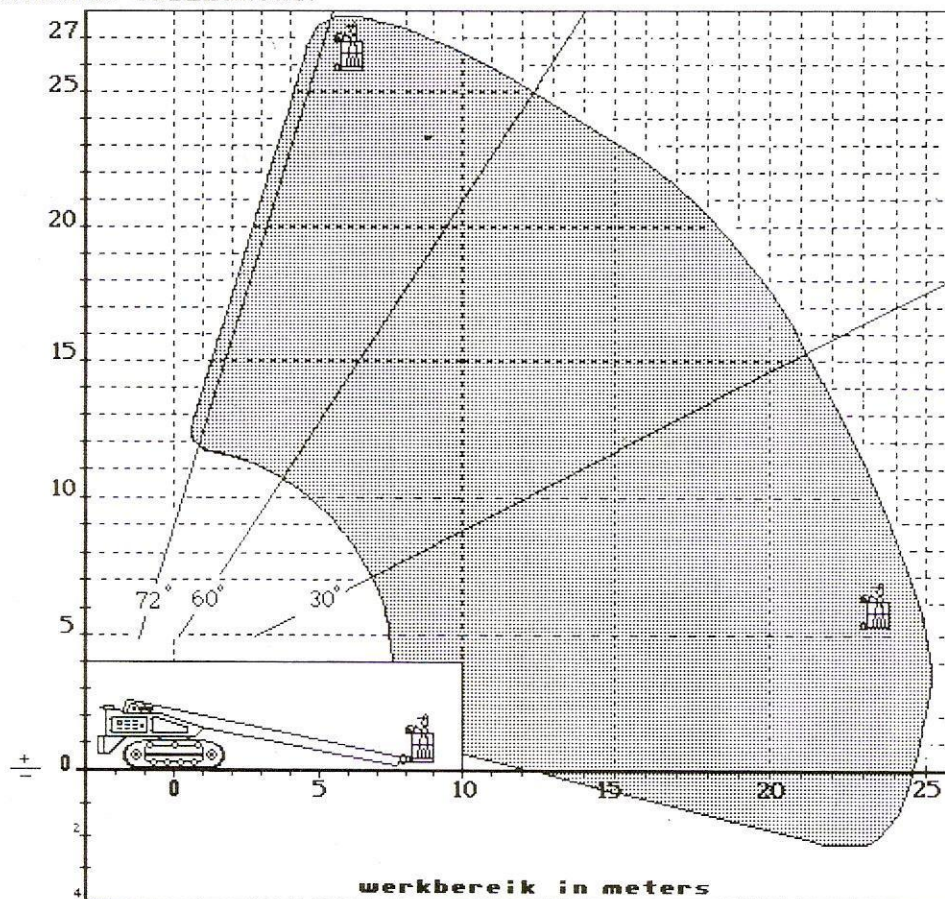

v/d BRINK

Hoogwerker & Kraanverhuur

Barneveld Tel. 0342-413068

PLATFORM WERKLAST: 227 KG. TOTAAL GEWICHT : 19.598 KG.
„ MAXIMAAL: 2 PERS.+ 67 KG. BALLAST GEWICHTEN;
ZWENKBEREIK : 360° AAN BOVENWAGEN : 4.535 KG.
MAX. TOPHOEK : 72.4° AAN ONDERWAGEN : 2264 KG.
MAX. SCHEEFSTAND : 3° DOORRIJHOOGTE : 2,50 M.
MAX. HOR. KRACHT : 400 N = 40 Kgf. BREEDTE TOTAAL : 2,99 M.
WERKEN MET DE MACHINE TOEGESTAAN TOT WINDSNELHEID (6) : 12,5 M/SEC.
MACHINE VERRIJDBAAR TOT 2,5 M VLOERHOOGTE, SNELHEID MAX.: 0,28 M/SEC.
MACHINE VOORZIEN VAN EEN RUPSONDERSTEL.
BEREIK GELDT VOOR MACHINE OP VLAKKE EN VOLDOENDE DRAAG-
KRACHTIGE ONDERGROND.