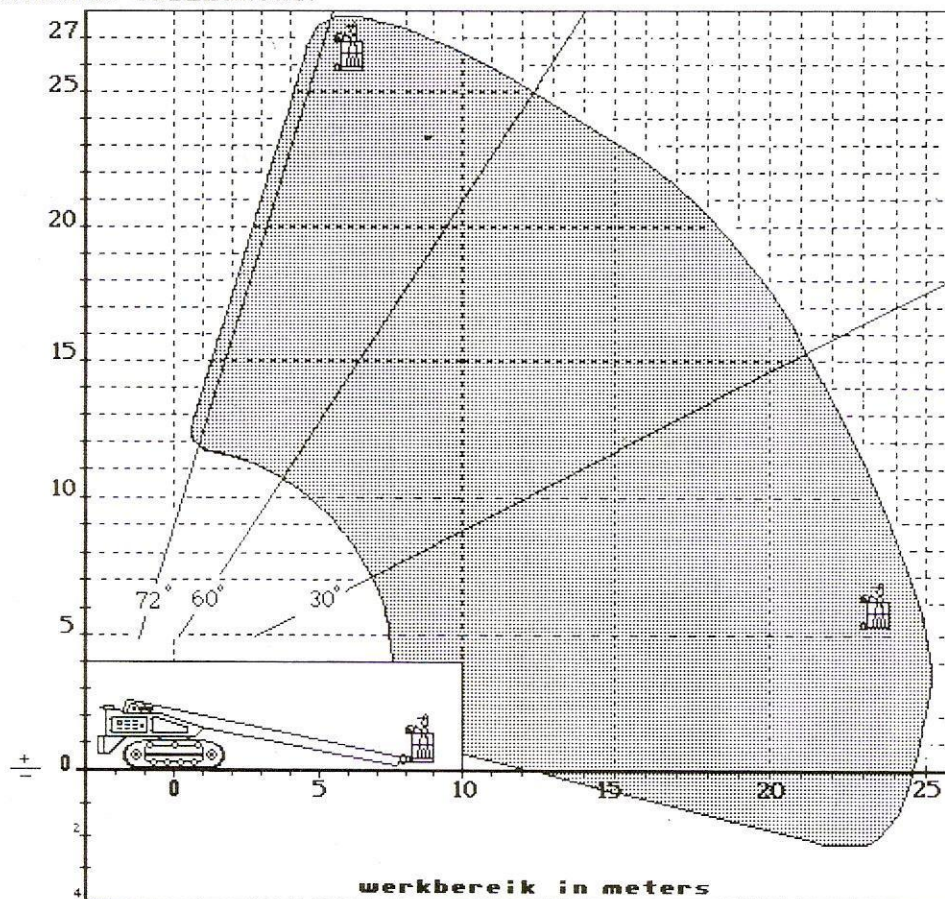

**v/d BRINK**

Hoogwerker & Kraanverhuur

Barneveld Tel. 0342-413068

PLATFORM WERKLAST: 227 KG. TOTAAL GEWICHT : 19.598 KG.  
„ MAXIMAAL: 2 PERS.+ 67 KG. BALLAST GEWICHTEN;  
ZWENKBEREIK : 360° AAN BOVENWAGEN : 4.535 KG.  
MAX. TOPHOEK : 72.4° AAN ONDERWAGEN : 2264 KG.  
MAX. SCHEEFSTAND : 3° DOORRIJHOOGTE : 2,50 M.  
MAX. HOR. KRACHT : 400 N = 40 Kgf. BREEDTE TOTAAL : 2,99 M.  
WERKEN MET DE MACHINE TOEGESTAAN TOT WINDSNELHEID (6) : 12,5 M/SEC.  
MACHINE VERRIJDBAAR TOT 2,5 M VLOERHOOGTE, SNELHEID MAX.: 0,28 M/SEC.  
MACHINE VOORZIEN VAN EEN RUPSONDERSTEL.  
BEREIK GELDT VOOR MACHINE OP VLAKE EN VOLDOENDE DRAAG-  
KRACHTIGE ONDERGROND.