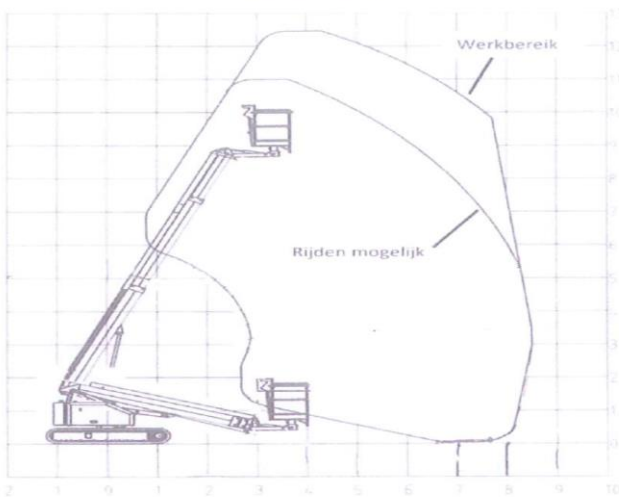

**TYPE:**

CATEGORIE:	Rups telescoop
TYPE:	RT12D
MERK:	Custers
MODEL:	Verda 12

**SPECIFICATIES:**

MAX. WERKHOOGTE:	12.30 m
MAX. VLOERHOOGTE:	10.30 m
MIN. VLOERHOOGTE:	-
ZIJDELINGS BEREIK:	9.50 m
KNIKHOOGTE:	N.V.T.
ROTATIE:	360° continu
HEFVERMOGEN:	230 kg
PLATFORMROTATIE:	180°
JIB:	Nee
GENERATOR / 230 V :	Ja

**AFMETINGEN:**

PLATFORMAFMETING:	1.37 x 0.73 m
UITSCHUIFBORDES:	N.V.T.
BREEDTE:	2.00 m
UITZWAAI BALLAST:	-
DOORRIJHOOGTE (C):	1.95 m
DOORRIJHOOGTE Z HEKWERK:	N.V.T.
TRANSPORTLENGTE (A):	5300 mm
WIELBASIS:	-
BODEM VRIJHEID:	-
EIGEN GEWICHT:	4900 kg

**CHASSIS:**

MAX. RIJSNELHEID:	0.6 km/h
KLIMVERHOGEN:	-
DRAAICIRKEL BINNEN:	-
DRAAICIRKEL BUITEN:	-
MAX SCHEEFSTAND	4,5°

**TRACTIE:**

TANKINHOUD:	40 L
BANDEN/ RUPSEN:	Rupsen (Rubber pads)
STEMPELS:	Nee
WERKOMGEVING:	Binnen/ Buiten
ZELF RIJDEND:	Ja
BRANDSTOF:	Diesel

**BIJZONDERHEDEN:**

Korflast 230 kg

Maattekeningen van  
desbetreffende kraan